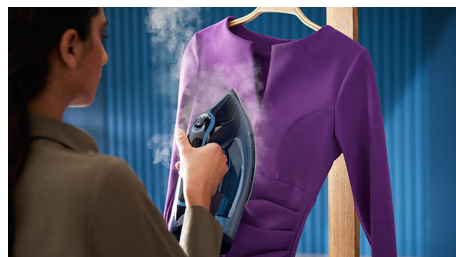

Colpo di vapore fino a 240 g

Potente colpo di vapore da 240 g per rimuovere le pieghe più ostinate da tutti i capi.

Protezione dalle bruciature garantita

Un'impostazione ottimale per tutti i tessuti stirabili. Protezione dalle bruciature garantita. Grazie alla tecnologia OptimalTEMP, possiamo garantire che questo ferro non provocherà bruciature su alcun tipo di tessuto stirabile e che potrete stirare qualsiasi capo, dai jeans alla seta, dal lino al cashmere in modo sicuro, in qualsiasi ordine, senza attendere la regolazione della temperatura o preoccuparvi di stirare gli indumenti in un dato ordine.

Piastra SteamGlide Elite

Scivola dolcemente sulle pieghe con la piastra SteamGlide Elite ultra liscia, delicata sui tuoi abiti. La piastra SteamGlide Elite ultra liscia è resistente, antigraffio e facile da pulire.

Vapore verticale

La funzione del vapore verticale ti permette di rinfrescare gli indumenti direttamente sulla

stampella e di rimuovere le pieghe dalle tende appese. Nessuna asse da stiro richiesta.

Serbatoio dell'acqua da 300 ml