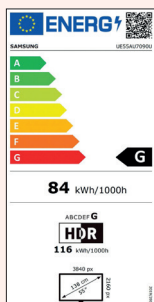

Future Ready

IL FUTURO È ORA

DVB-T2 HEVC

I TV Samsung sono già predisposti a ricevere il nuovo Digitale Terrestre 2.0

HEVC - ECP

I NUOVI STANDARD DELLA TV

Specifiche Tecniche

EAN: 8806094412420

Picture Engine	Processore Crystal 4K
HDR (High Dynamic Range)	HDR
HDR10+	Compatibile
HLG	Si
Contrasto	Mega Contrast
Colore	PurColor
Viewing Angle	N/A
Micro Dimming	UHD Dimming
Dual LED	N/A
Auto Depth Enhancer	N/A
Contrast Enhancer	Si
Motion Technology	Motion Xcelerator
Film Mode	Si

AUDIO

Dolby Digital Plus	Si
Object Tracking Sound	N/A
Q-Symphony	Si
Sound Output (RMS)	20W
Speaker Type	2 CH
Multiroom Link	Si
Bluetooth Audio	Si

ECO

Classe di efficienza energetica	G
---------------------------------	---