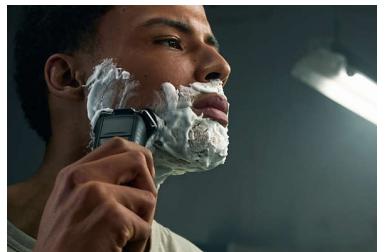

Wet & Dry

Adatta la tua rasatura alle tue esigenze. Grazie al sistema Wet & Dry, puoi scegliere se raderti su pelle asciutta in modo veloce e confortevole, oppure su pelle bagnata con il gel o la schiuma, anche sotto la doccia.