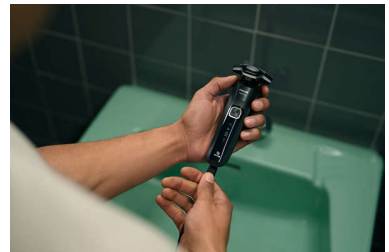

Tempo di ricarica di 1 ora

Ricarica completamente il tuo rasoio in un'ora, grazie alla potente batteria agli ioni di litio. Vai di fretta? Metti in carica il rasoio per 5 minuti per avere una carica sufficiente per una rasatura completa.