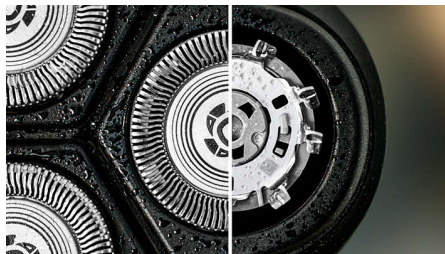

Sistema di rasatura anticorrosione

Le lame del rasoio sono realizzate in acciaio ipoallergenico di qualità chirurgica per resistere alla corrosione, prevenire le impurità e proteggere la pelle.