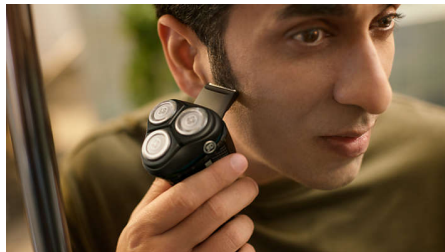

Sostenibili

In evidenza

Testine Pivot & Flex 5D

Flessibile e rotante in cinque direzioni, la testina segue ogni curva del viso e taglia appena sopra il livello della pelle, per una rasatura pulita e confortevole anche sulla pelle sensibile.

Lame PowerCut

Le 27 lame auto-affilanti tagliano ogni pelo appena sopra la superficie della pelle, per un risultato liscio e uniforme in ogni momento. Le nostre lame auto-affilanti rimangono come nuove per 2 anni.

In appena un'ora, la batteria agli ioni di litio a lunga durata si ricarica completamente per circa 20 rasature. Vai di fretta? Una ricarica rapida di 5 minuti dà un'autonomia sufficiente per una rasatura.

Rifinisci e definisci baffi e basette per completare il tuo look con il rifinitore a scomparsa.

Apertura con un solo tocco

La testina di rasatura si apre con il semplice tocco di un pulsante per consentirne la pulizia sotto l'acqua corrente.