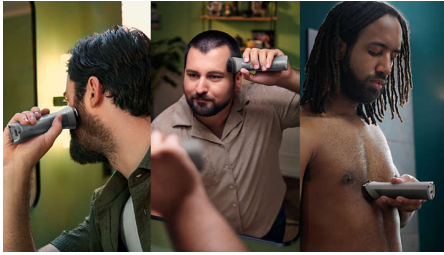

In evidenza

Rifinitore 12 in 1

Questo rifinitore all-in-one offre 12 accessori per tutte le tue esigenze di rasatura. Rifinisci e modella lo stile di viso, capelli e corpo con la massima praticità.