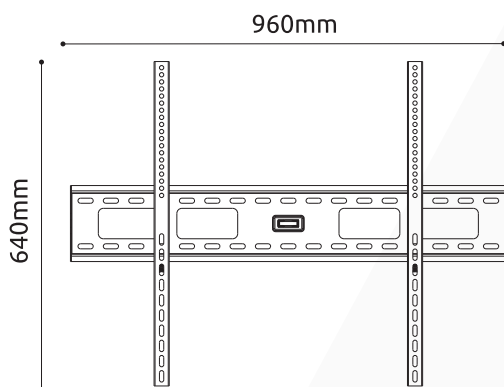

Supporto universale per FLAT-TV da 60" a 100" con distanza dal muro di soli 35mm

VESA	Fino a 900x600
Peso	65 Kg
Dimensioni	60"-100"
Distanza muro	35 mm
Livella	Inclusa
Altro	Blocco di sicurezza

Imballo 97 x 16 x 3 cm