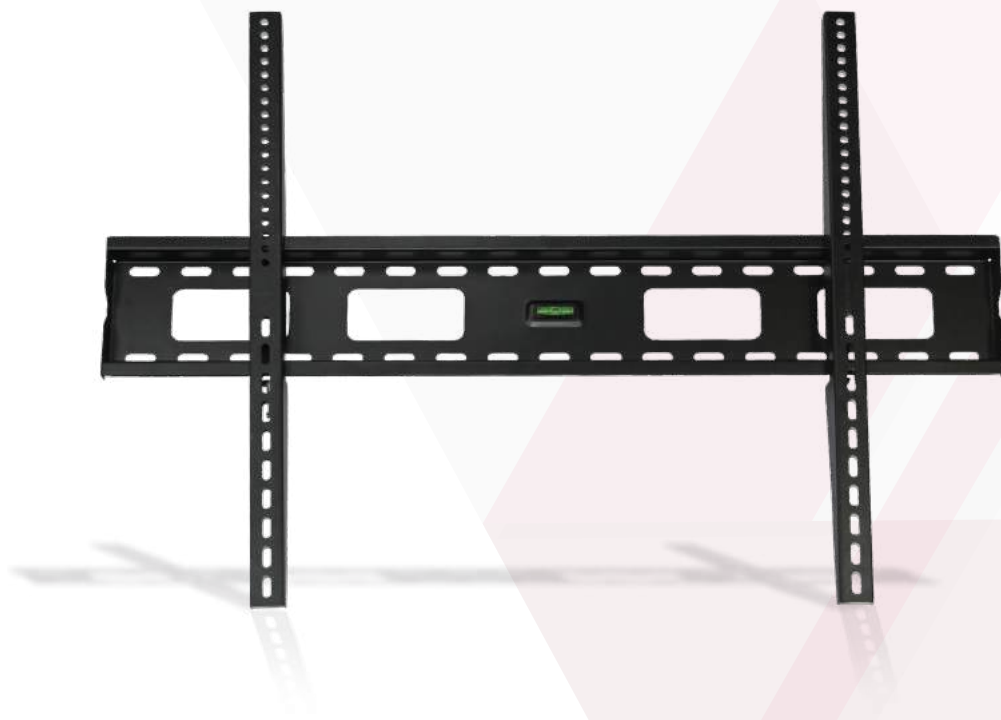

Supporto universale per FLAT-TV da 60" a 100" con distanza dal muro di soli 35mm

VESA	Fino a 900x600
Peso	65 Kg
Dimensioni	60"-100"
Distanza muro	35 mm
Livella	Inclusa
Altro	Blocco di sicurezza

Imballo 97 x 16 x 3 cm