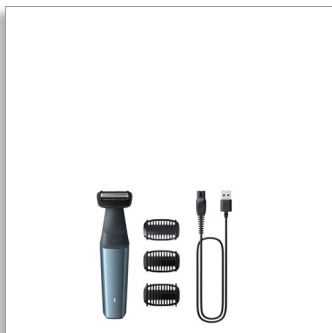

**Philips Bodygroom Series
3000**

**Rifinitore impermeabile
per corpo e inguine**

3 pettini ad aggancio da 2, 3, 5 mm

Rasoio con sistema 2D che segue
i contorni del corpo
60 minuti di utilizzo senza filo, 1 h
di ricarica

BG3027/05

Cura del corpo facile e sicura anche sotto la cintura

Tecnologia 2D che segue i contorni del corpo, per la protezione della pelle

La serie 3000 è progettata per tagliare i peli senza compromessi in termini di comfort sulla pelle. Puoi utilizzare il rasoio delicato sulla pelle con tecnologia 2D che segue i contorni del corpo o rifinire selezionando i pettini da 2, 3 e 5 mm.

Rifinisce in modo sicuro ed efficace anche peli nelle zone intime

- Rifinitore e pettine bidirezionali per rifinire i peli in qualsiasi direzione

Utilizzo facile e senza sforzo

- Rasoio per il corpo creato per durare senza l'utilizzo di lubrificanti
- Bodygroom impermeabile al 100%
- Impugnatura ergonomica per un maggiore controllo della rasatura
- 60 minuti di utilizzo senza filo e ricarica rapida di 1 ora

Rifinisce in modo sicuro ed efficace anche peli nelle zone intime

- Radersi in modo sicuro e confortevole sulla pelle delicata

PHILIPS

Rifinitore impermeabile per corpo e inguine

3 pettini ad aggancio da 2, 3, 5 mm Rasoio con sistema 2D che segue i contorni del corpo, 60 minuti di utilizzo senza filo, 1 h di ricarica