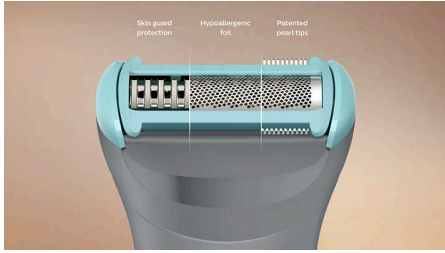

Risultati precisi

- Rasatura delicata e precisa fino a 0,2 mm di lunghezza

Styling versatile su tutto il corpo

- Pettini ad aggancio per rifinire i peli in qualsiasi direzione

Rasatura confortevole e delicata sulla pelle

- Tecnologia di taglio brevettata per una maggiore delicatezza sulla pelle

Progettato per durare e la massima facilità d'uso

- Resistente all'acqua al 100% per una cura personale confortevole, su pelle asciutta o bagnata
- Prestazioni elevate e costanti dall'inizio alla fine
- Sicurezza a ogni rasatura e rifinitura
- Per un maggiore controllo e comfort durante il taglio

Body Groomer

Con sistema di rasatura a tripla protezione

BG3485/15

In evidenza

Sistema di rasatura a tripla protezione

Il sistema di rasatura a tripla protezione è dotato di punte arrotondate per un maggiore comfort sulla pelle, fori a forma di diamante per un facile sollevamento dei peli e una protezione che riduce significativamente l'irritazione cutanea.

Risultati precisi

Ad appena 0,2 mm dalla pelle, la nostra tecnologia di taglio ti offre l'esperienza di cura personale delicata e precisa di cui hai bisogno. Dotato della nostra lamina di rasatura a forma di diamante, il dispositivo scorre in modo uniforme, lasciando la pelle morbida e fresca.