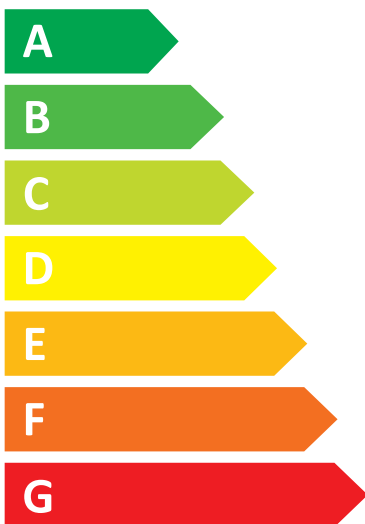

96 mm

ENERG

MVWM-23T1014A

192 mm

46 kWh /

10,0 kg

3:59

52 L