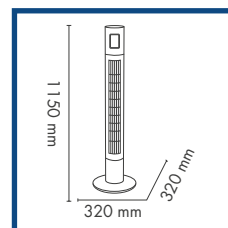

Display digitale a LED
LED digital display

Oscillazione
automatica 80°
80° automatic
swinging

Potente flusso d'aria
Powerful air flow

Dimensioni
Dimensions

BELLO E POTENTE

- > Estetica ed efficacia
- > Sta bene in ogni ambiente
- > Nero lucido, molto elegante e dal design slim
- > L'altezza di ben 115 cm garantisce un effetto rinfrescante anche a lunghe distanze
- > L'efficacia è inoltre assicurata da un potente flusso d'aria e dalla possibilità di oscillazione di ben 80°
- > 3 velocità di ventilazione selezionabili sia dal pannello, sia dal telecomando
- > Comodissimo è il vano ricavato sul top per la sistemazione del telecomando
- > 3 modalità di funzionamento (Normal, Natural, Sleep) per il massimo comfort in ogni momento
- > Grazie al timer, è possibile programmare lo spegnimento del ventilatore (1 - 12 ore)

BEAUTIFUL AND POWERFUL

- > Aesthetic and efficiency
- > It's nice in any environment
- > Very stylish, glossy black and slim design
- > The height of 115 cm provides a cooling effect even at long distances
- > The efficiency is also granted by its powerful air flow and by the possibility of rotation of 80°
- > 3 fan speed selectable by the control panel and/or by the remote control
- > Practical is the dedicated compartment on the top of the unit for remote control storage
- > 3 operating modes (Normal, Natural, Sleep) for maximum comfort at any time
- > With the timer, you can set the stop operation of the fan (1 - 12 hours)