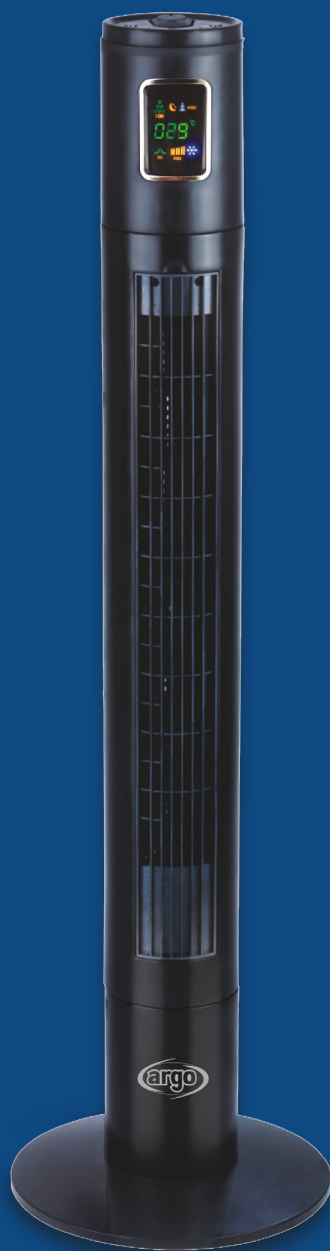

Ventilatore a torre
Tower fan

ARGO FANNY TOWER

398200004

Sta bene in ogni ambiente questo potente ventilatore a torre, nero lucido, molto elegante e dal design slim.

It's nice in any environment this powerful tower fan, very stylish, glossy black and slim design.

Display digitale a LED
LED digital display

Oscillazione
automatica 80°
80° automatic
swinging

Potente flusso d'aria
Powerful air flow

Dimensioni
Dimensions

BELLO E POTENTE

- > Estetica ed efficacia
- > Sta bene in ogni ambiente
- > Nero lucido, molto elegante e dal design slim
- > L'altezza di ben 115 cm garantisce un effetto rinfrescante anche a lunghe distanze
- > L'efficacia è inoltre assicurata da un potente flusso d'aria e dalla possibilità di oscillazione di ben 80°
- > 3 velocità di ventilazione selezionabili sia dal pannello, sia dal telecomando
- > Comodissimo è il vano ricavato sul top per la sistemazione del telecomando
- > 3 modalità di funzionamento (Normal, Natural, Sleep) per il massimo comfort in ogni momento
- > Grazie al timer, è possibile programmare lo spegnimento del ventilatore (1 - 12 ore)

BEAUTIFUL AND POWERFUL

- > Aesthetic and efficiency
- > It's nice in any environment
- > Very stylish, glossy black and slim design
- > The height of 115 cm provides a cooling effect even at long distances
- > The efficiency is also granted by its powerful air flow and by the possibility of rotation of 80°
- > 3 fan speed selectable by the control panel and/or by the remote control
- > Practical is the dedicated compartment on the top of the unit for remote control storage
- > 3 operating modes (Normal, Natural, Sleep) for maximum comfort at any time
- > With the timer, you can set the stop operation of the fan (1 - 12 hours)