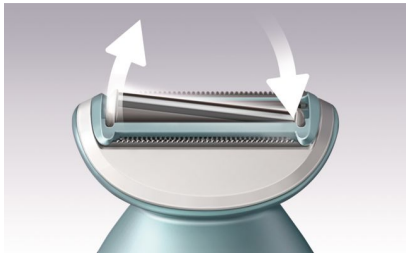

### **Controllo senza sforzi**

- Primo epilatore con impugnatura a forma di S

### **Semplicità d'uso**

- Wet & Dry per l'utilizzo nella vasca o sotto la doccia
- Indicatore luminoso dello stato della batteria

[asimpleswitch.com](http://asimpleswitch.com)

### Lamina oscillante

La lamina oscillante scorre naturalmente sulle curve e i contorni, e mantiene uno stretto contatto con la pelle per una rasatura perfetta.

### Rifinitore con punta perlata

I rifinitori con punte tondeggianti in materiale perlato davanti e dietro la lamina di rasatura fanno sì che il rasoio scorra delicatamente e senza graffi sulla pelle, per una rasatura perfetta.