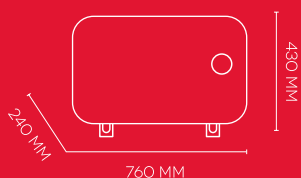

## DESIGN MINIMAL, ANCHE PER IL TUO BAGNO

- > TERMOCONVETTORE ELETTRICO ULTRA-LEGGERO E FASHION DESIGN
- > **IP24 - IDEALE PER UTILIZZO IN BAGNO**
- > 2 MODALITÀ DI RISCALDAMENTO: ECO / COMFORT
- > TERMOSTATO DIGITALE PER LA REGOLAZIONE DELLA TEMPERATURA AMBIENTE
- > CONSUMO ELETTRICO MIN./MAX.: 750 / 1500 W
- > DISPLAY A LED DISCRETO CON COMANDI SOFT-TOUCH
- > TIMER DIGITALE DI SPEGNIMENTO 1-24H
- > TELECOMANDO SLIM
- > ELEMENTO RISCALDANTE IN ALLUMINIO
- > DISPOSITIVO DI SICUREZZA CONTRO IL SURRISCALDAMENTO