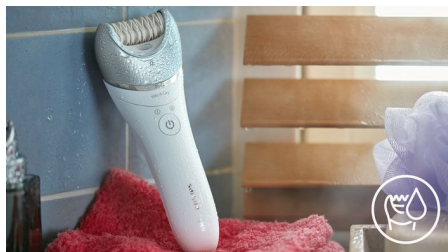

PHILIPS

Epilatore Wet & Dry

Satinelle Advanced

Per gambe e corpo

Dischi in ceramica per i peli sottili

Impugnatura con design a forma di S

Senza filo e ricaricabile

BRE605/00

Risultati eccezionali

- Testina di epilazione con esclusivo materiale in ceramica per migliore presa
- Ampia testina di epilazione

Uso facile che non richiede sforzi

- Primo epilatore con impugnatura a forma di S
- Modalità Wet & Dry senza fili per l'utilizzo nella vasca o sotto la doccia
- Sistema Opti-Light per individuare e rimuovere anche i peli più difficili

Ampia testina di epilazione

L'ampia testina di epilazione copre un'area maggiore in ogni passata per una rimozione dei peli più rapida.

Impugnatura ergonomica a forma di S

L'impugnatura ergonomica a forma di S offre il massimo controllo e consente di raggiungere meglio qualsiasi parte del corpo con naturalezza e movimenti precisi.

Utilizzo Wet & Dry senza fili

Progettato con impugnatura antiscivolo, ideale per l'utilizzo con acqua. Consente di ottenere un'esperienza più confortevole e delicata sotto la doccia o nella vasca da bagno. Puoi utilizzarlo in modalità senza fili per la massima praticità.