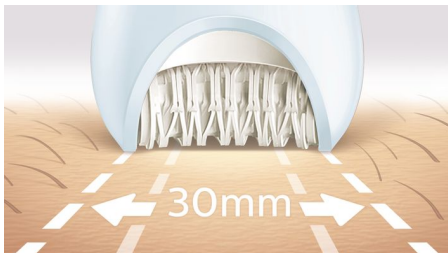

Il nostro epilatore più veloce, anche sui peli più sottili

Cattura con efficacia anche i peli più sottili

Il nostro epilatore più veloce di sempre vanta dischi in ceramica esclusivi che ruotano a una velocità mai vista prima e catturano con efficacia i peli corti e sottili. Include una testina di epilazione extra-ampia che copre un'area maggiore a ogni passata.

Risultati eccezionali

- Testina di epilazione con esclusivo materiale in ceramica per migliore presa
- Ampia testina di epilazione

Uso facile che non richiede sforzi

- Primo epilatore con impugnatura a forma di S
- Modalità Wet & Dry senza fili per l'utilizzo nella vasca o sotto la doccia
- Sistema Opti-Light per individuare e rimuovere anche i peli più difficili

asimpleswitch.com

In evidenza

Il nostro sistema più veloce di sempre

La testina del nostro epilatore è l'unica a includere una superficie ruvida in ceramica che rimuove delicatamente anche i peli più sottili e i peli 4 volte più corti rispetto a quelli che possono essere catturati con la ceretta. Ora con una velocità di rotazione del disco maggiore (2200 giri/min) per una rimozione dei peli ancora più rapida.

Ampia testina di epilazione

L'ampia testina di epilazione copre un'area maggiore in ogni passata per una rimozione dei peli più rapida.

Impugnatura ergonomica a forma di S

L'impugnatura ergonomica a forma di S offre il massimo controllo e consente di raggiungere meglio qualsiasi parte del corpo con naturalezza e movimenti precisi.