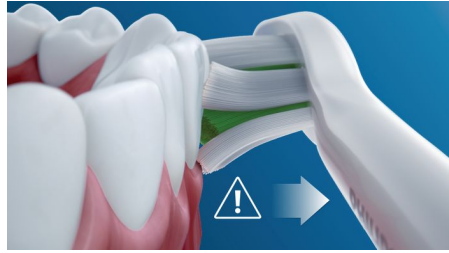

Monitora la pressione applicata

Una pressione eccessiva può danneggiare denti e gengive. Per evitare che accada, Philips Sonicare ProtectiveClean emette un leggero suono pulsante per ricordarti di esercitare meno forza.