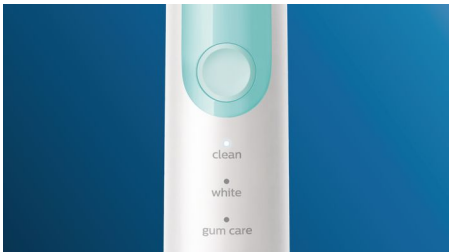

Tecnologia innovativa

- Ti avverte se stai esercitando troppa pressione
- Connette il manico dello spazzolino intelligente alle testine
- Tecnologia sonora avanzata Philips Sonicare

Progettato su misura per te

- Non dimenticare mai di sostituire le testine
- Incoraggiamento a una pulizia accurata
- Semplifica i tuoi spostamenti

asimpleswitch.com

In evidenza

Denti naturalmente più bianchi

Inserisci la testina W2 Optimal White per rimuovere le macchie superficiali e svelare un sorriso più bianco. Dotata di setole centrali più fitte, pensate appositamente per rimuovere le macchie, è clinicamente testata per sbiancare i denti in una sola settimana.

Tre modalità

Questo spazzolino ti consente di personalizzare la pulizia in base alle tue esigenze, grazie alla scelta di tre modalità. La modalità Clean è ideale per una pulizia superiore. La modalità White è perfetta per rimuovere le macchie superficiali. Infine, la modalità Gum Care aggiunge un minuto extra di pulizia a potenza ridotta, per poter massaggiare delicatamente le gengive.