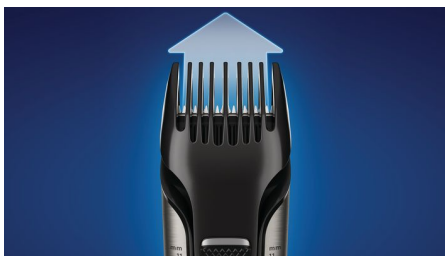

### Rasatura del corpo senza sforzi

Ora puoi rifinire e radere in tutta sicurezza qualsiasi zona al di sotto del collo con un solo strumento. Utilizza il rifinitore e rasoio per il corpo Philips Bodygroom 7000 che ti consente con un unico accessorio di ottenere risultati uniformi sulla schiena, le spalle, il torace, l'addome, le ascelle, le braccia, la zona inguinale e le gambe.

### Rasoio 4-D: segue i contorni del corpo

La testina del rasoio si flette facilmente in 4 direzioni per adattarsi ai contorni del corpo e offrirti una rasatura accurata dappertutto. Meno pressione richiesta per una rasatura precisa.

### Rifinitore integrato con pettine

Il rifinitore integrato e il pettine regolabile con 5 impostazioni di lunghezza sono stati progettati per offrire una maggiore potenza di

taglio anche per i peli più spessi. Le lame in acciaio del rifinitore si sfiorano leggermente una contro l'altra per rimanere sempre affilate e garantire prestazioni elevate. Le lame hanno bordi smussati per un contatto più delicato con la pelle ed evitare graffi. Per mantenere i peli alla lunghezza desiderata o per ottenere un aspetto naturale, puoi regolare il pettine ad una lunghezza compresa tra 3 e 11 mm. Per un risultato più corto, puoi utilizzare il sistema di rasatura sull'altro lato.