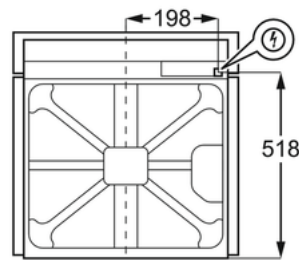

EOB2201DOX Forni

PSGBOV180DE00007