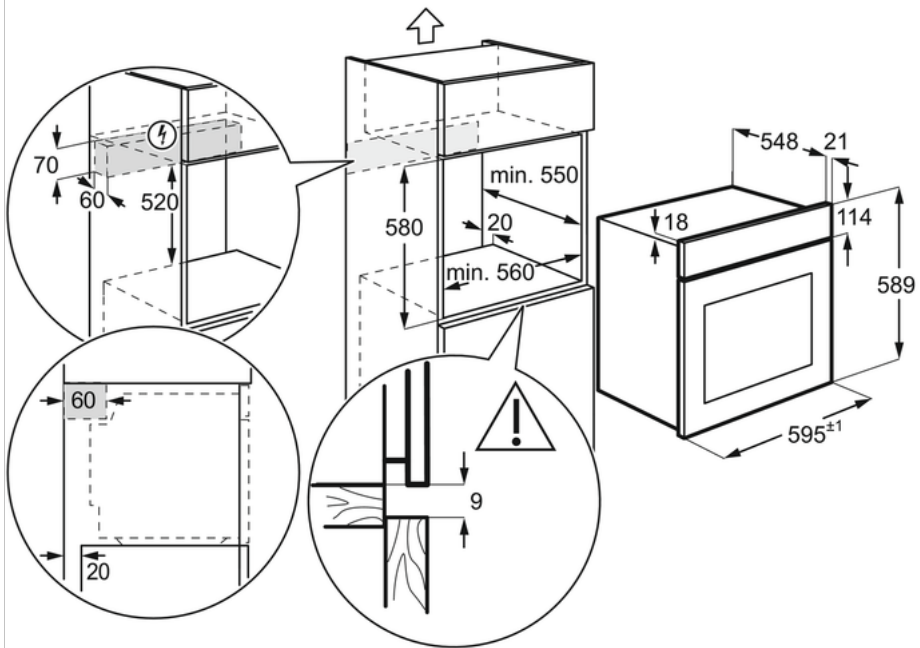

EOB2201DOX Forni

PSGBOV180DE00007