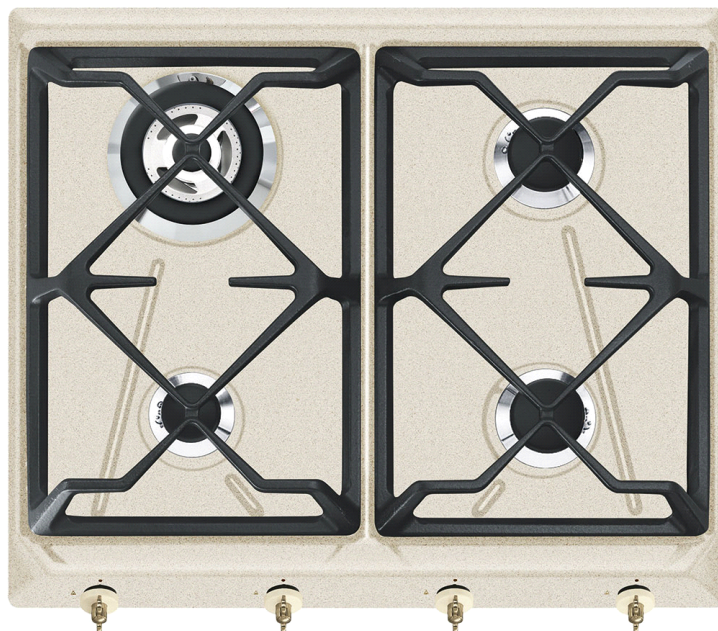

SRV864AVOGH2 Novità

coloniale

Piano di cottura, 60 cm, avena.
Estetica Coloniale

EAN13: 8017709263669

- Griglie: Ghisa

Programmi / Funzioni

- Numero totale di zone di cottura: 4
- Numero zone di cottura gas: 4

Comandi

- Tipo di regolazione comandi: Manopole
- Posizione comandi: Frontale
- N° manopole: 4
- Colore manopole: Ottone Antico

Zone di cottura

- Anteriore sinistra - Gas - Ausiliario - 1100 W
- Posteriore sinistra - Gas - Ultrarapido - 3300 W
- Posteriore destra - Gas - Semirapido - 1700 W
- Anteriore destra - Gas - Semirapido - 1700 W

Collegamento Gas

- Tipo di gas: G20/ G25 gas naturale
- Altri ugelli gas inclusi: G30 Gas Liquido GPL
- Dati nominali di collegamento gas: 7800 W

Opzioni prodotto

- **GGB60** - Confezione griglie in ghisa
- **6MP700AO** - Manopole antracite - Mozzo ottone antico
- **6MP700AX** - Manopole antracite - Mozzo silver
- **6MP700PX** - Manopole panna - Mozzo silver
- **6MP700PO** - Manopole panna - Mozzo ottone antico
- **6MP700RWX** - Manopole Red Wine - Mozzo silver
- **6MP700OT** - Manopole ottone - Mozzo ottone
- **6MP700BS** - Manopole e mozzo silver antico
- **6MP800EB** - Kit 6 manopole dorate estetica Coloniale, mozzo bianco
- **6MP850AO1** - Kit 6 manopole color ottone antico estetica Coloniale, mozzo color antracite
- **6MP850RA** - Kit 6 manopole color rame estetica Coloniale, mozzo color antracite
- **6MP850AV1** - Kit 6 manopole color ottone antico estetica Coloniale, mozzo color beige
- **6MP850PO1** - Kit 6 manopole color ottone antico estetica Coloniale, mozzo color panna
- **6MPF2465X** - Kit 6 manopole Estetica Selezione
- **C60CEB/1** - Coperchio - vetro e cornice metallica colore bianco
- **C60CNE-2** - Coperchio - vetro e cornice metallica colore nero

- **C60CX/1** - Coperchio - acciaio inox e vetro nella parte interna
- **BB3679** - Bistecchiera in ghisa
- **TPK** - Piastra
- **DICAR** - Diffusore calore in refrattario
- **GRW** - Griglia riduzione wok