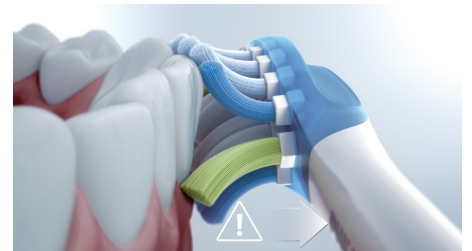

Sensore di pressione integrato

Nel caso in cui tu stia esercitando troppa pressione, ExpertClean se ne accorrerà. Se devi diminuire la pressione, questo spazzolino intelligente emetterà un suono intermittente come promemoria per avvisarti che è necessario lasciar lavorare la testina dello spazzolino. 7 persone su 10 hanno trovato questa funzione utile per ottenere una pulizia migliore.