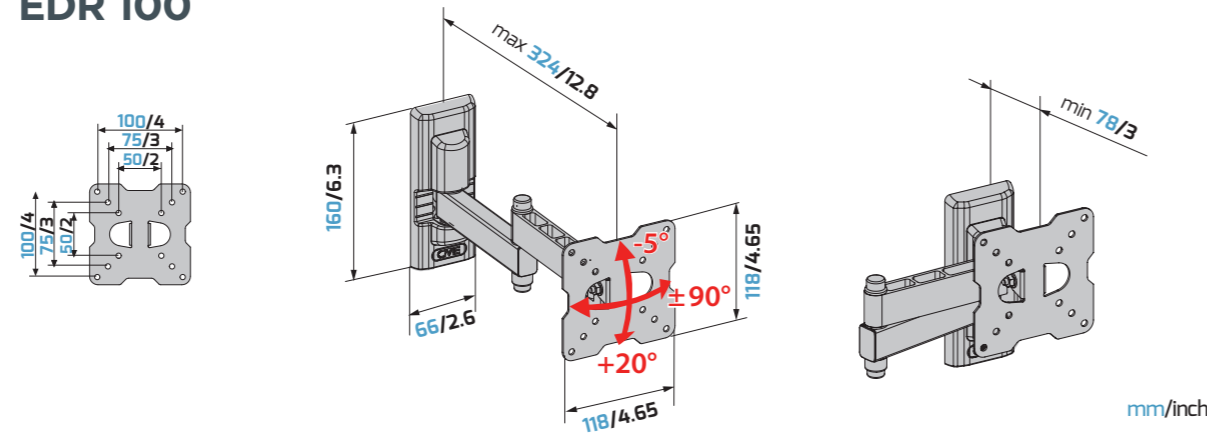

CME DOUBLE ROTATION

EDR 100

VESA 50*75 100
14" > 25"
(36 > 63cm)
MAX 17kg

mm/inch

CME DOUBLE ROTATION

EDR 120

VESA 75*100 200x100
26" > 32"
(66 > 81cm)
MAX 17kg

mm/inch

Prodotto	Colore	Codice articolo	Pezzi x cartone	Codice EAN
EDR100	■	580409	4	8006023114726
EDR120	■	580415	4	8006023136568

CME DOUBLE ROTATION

EDR 200

VESA 75*100 200
26" > 40"
(66 > 102cm)
MAX 17kg

mm/inch

CME DOUBLE ROTATION

EDR 400

VESA 200*300 400
40" > 65"
(102 > 165cm)
MAX 25kg

mm/inch

Prodotto	Colore	Codice articolo	Pezzi x cartone	Codice EAN
EDR200	■	580410	4	8006023114740
EDR400	■	580417	2	8006023225941