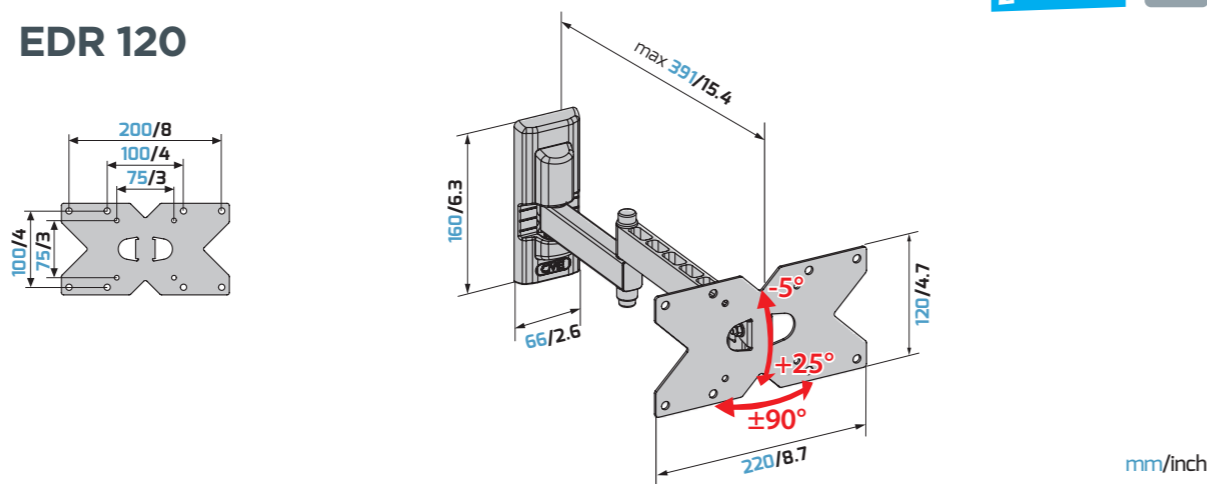

CME DOUBLE ROTATION

EDR 100

VESA 50*75 100
14" > 25"
(36 > 63cm)
MAX 17kg

mm/inch

CME DOUBLE ROTATION

EDR 120

VESA 75*100 200x100
26" > 32"
(66 > 81cm)
MAX 17kg

mm/inch

Prodotto	Colore	Codice articolo	Pezzi x cartone	Codice EAN
EDR100	■	580409	4	8006023114726
EDR120	■	580415	4	8006023136568

CME DOUBLE ROTATION

EDR 200

VESA 75*100 200
26" > 40"
(66 > 102cm)
MAX 17kg

mm/inch

CME DOUBLE ROTATION

EDR 400

VESA 200*300 400
40" > 65"
(102 > 165cm)
MAX 25kg

mm/inch

Prodotto	Colore	Codice articolo	Pezzi x cartone	Codice EAN
EDR200	■	580410	4	8006023114740
EDR400	■	580417	2	8006023225941