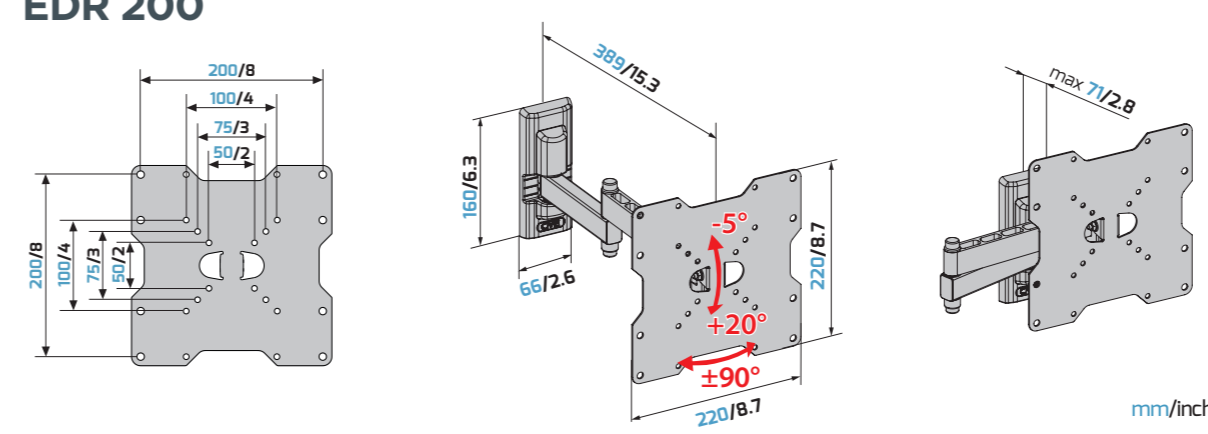

CME DOUBLE ROTATION

EDR 100

VESA 50*75 100
14" > 25"
(36 > 63cm)
MAX 17kg

mm/inch

CME DOUBLE ROTATION

EDR 120

VESA 75*100 200x100
26" > 32"
(66 > 81cm)
MAX 17kg

mm/inch

Prodotto	Colore	Codice articolo	Pezzi x cartone	Codice EAN
EDR100	■	580409	4	8006023114726
EDR120	■	580415	4	8006023136568

CME DOUBLE ROTATION

EDR 200

VESA 75*100 200
26" > 40"
(66 > 102cm)
MAX 17kg

mm/inch

CME DOUBLE ROTATION

EDR 400

VESA 200*300 400
40" > 65"
(102 > 165cm)
MAX 25kg

mm/inch

Prodotto	Colore	Codice articolo	Pezzi x cartone	Codice EAN
EDR200	■	580410	4	8006023114740
EDR400	■	580417	2	8006023225941