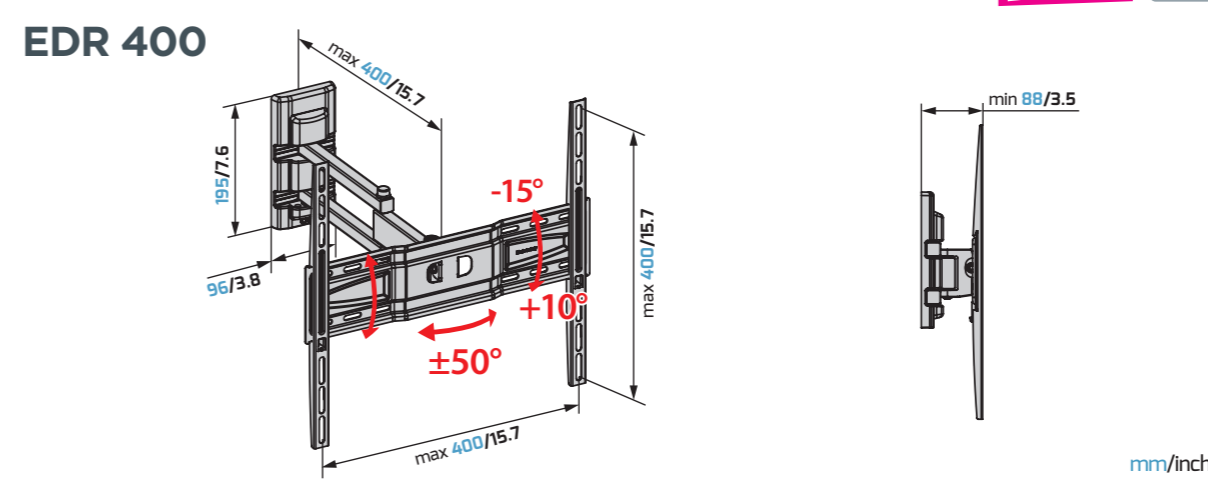

CME DOUBLE ROTATION

EDR 100

VESA 50*75 100
14" > 25"
(36 > 63cm)
MAX 17kg

mm/inch

CME DOUBLE ROTATION

EDR 120

VESA 75*100 200x100
26" > 32"
(66 > 81cm)
MAX 17kg

mm/inch

Prodotto	Colore	Codice articolo	Pezzi x cartone	Codice EAN
EDR100	■	580409	4	8006023114726
EDR120	■	580415	4	8006023136568

CME DOUBLE ROTATION

EDR 200

VESA 75*100 200
26" > 40"
(66 > 102cm)
MAX 17kg

mm/inch

CME DOUBLE ROTATION

EDR 400

VESA 200*300 400
40" > 65"
(102 > 165cm)
MAX 25kg

mm/inch

Prodotto	Colore	Codice articolo	Pezzi x cartone	Codice EAN
EDR200	■	580410	4	8006023114740
EDR400	■	580417	2	8006023225941