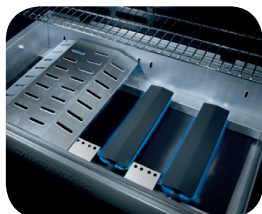

Adelaïde® 3 Woody **DUAL GAS** METANO e GPL

La combinazione di potenti bruciatori in ghisa e di un elegante carrello in legno di faggio è il mix vincente dell'Adelaïde® 3 Woody, un evergreen della famiglia Campingaz®, ora arricchito dalla doppia alimentazione Dual Gas (Metano/GPL). Dotato di una doppia superficie di cottura in ghisa composta da griglia e piastra, soddisfa tutti i tipi di appetito.

NEW

Adelaïde® 3 Woody DG

Codice	3000005744
EAN	3138522109141
Dimensioni superficie di cottura	60 x 46 (2.750 cm ²)
Bruciatori	Ghisa
Numero di bruciatori	3
Potenza	14 kW
Alimentazione	Metano/GPL
Consumo gas	830 g/h
InstaClean® System	No
Materiale superficie di cottura	Ghisa
Configurazione superficie di cottura	Griglia / Piastra
Culinary Modular	Non disponibile
Griglia articolata	No
Predisposizione girarrosto	No
Altezza di cottura	83 cm
Accensione	Piezo
Termometro	No
Ripiani laterali pieghevoli	No
Materiale coperchio	Acciaio verniciato
Materiale carrello	Legno di faggio
Frontale	Tessuto lavabile
Ruote	2
Supporto bombola	Si
Peso	34 kg
Dimensioni (L x p x h)	128 x 59,1 x 88,4 cm
Imballo	1
Copri BBQ optional	Classic XXL (2000031421)

CARATTERISTICHE PRINCIPALI

Alimentazione Dual Gas
(Metano/GPL)

Bruciatori in ghisa

Griglia/piastra in ghisa

2 grandi ruote

ATTENZIONE: Utilizzare esclusivamente regolatori a taratura fissa 28 / 37 mbar.