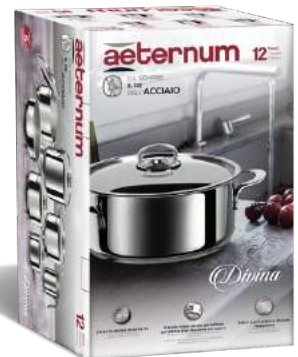

# Divina

YODVBOL012	DIVINA BOLLILATTE CM 12	8002617971188	6
YODVCAS014	DIVINA CASSERUOLA 1M CM 14	8002617971195	6
YODVCAS016	DIVINA CASSERUOLA 1M CM 16	8002617971201	6
YODVCAS216	DIVINA CASSERUOLA 2M CM 16	8002617971218	6
YODVCAS218	DIVINA CASSERUOLA 2M CM 18	8002617971225	6
YODVCAS220	DIVINA CASSERUOLA 2M CM 20	8002617971232	6
YODVCAS22N	DIVINA - CASSER,2M CM,22	8002617983112	6
YODVCAS224	DIVINA CASSERUOLA 2M CM 24	8002617971249	6
YODVCAS228	DIVINA CASSERUOLA 2M CM 28	8002617971256	6
YODVCAS230	DIVINA CASSERUOLA 2M CM 30	8002617990950	4
YODVPEN018	DIVINA PENTOLA CM 18	8002617971263	6
YODVPEN020	DIVINA PENTOLA CM 20	8002617971270	6
YODVPEN022	DIVINA PENTOLA CM,22	8002617983129	6
YODVPEN024	DIVINA PENTOLA CM 24	8002617971287	6
YODVPEN028	DIVINA PENTOLA CM 28	8002617971294	6
YODVPEN030	DIVINA PENTOLA CM 30	8002617990967	4
YODVTEG024	DIVINA TEGAME CM 24	8002617971300	6
YODVTEG028	DIVINA TEGAME CM 28	8002617971317	6
YODVCOP014	DIVINA COPERCHIO CM 14	8002617971324	6
YODVCOP016	DIVINA COPERCHIO CM 16	8002617971331	6
YODVCOP018	DIVINA COPERCHIO CM 18	8002617971348	6
YODVCOP020	DIVINA COPERCHIO CM 20	8002617971355	6
YODVCOP022	DIVINA COPERCHIO CM 22	8002617994965	6
YODVCOP024	DIVINA COPERCHIO CM 24	8002617971362	6
YODVCOP028	DIVINA COPERCHIO CM 28	8002617971379	6
YODVCOP030	DIVINA COPERCHIO CM 30	8002617990974	4
YODVSET006	DIVINA BATTERIA 6 PZ (Casseruola 1M 14 cm, Casseruola 2M 20 cm, Tegame 24 cm, Pentola 20 cm, Coperchio 20/24 cm)	8002617971386	1
YODVSET008	DIVINA BATTERIA 8 PZ (Bollilatte 12 cm, Casseruola 1M 16 cm, Casseruola 2M 20/24 cm, Pentola 22 cm, Tegame 24 cm, Coperchio 16/20/22/24 cm)	8002617971409	1
YODVSET010	DIVINA BATTERIA 10 PZ (Bollilatte 12 cm, Casseruola 1M 16 cm, Casseruola 2M 20/24 cm, Pentola 22 cm, Tegame 24 cm, Coperchio 16/20/22/24 cm)	8002617971393	1
YODVSET012	DIVINA BATTERIA 12 PZ (Bollilatte 12 cm, Casseruola 1M 16 cm, Casseruola 2M 20/24 cm, Pentola 18/22 cm, Tegame 24 cm, Coperchio 16/18/20/22/24 cm)	8002617971416	1