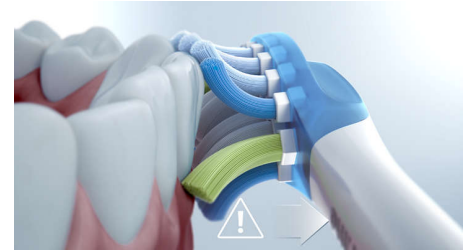

Sensore di pressione integrato

Nel caso in cui tu stia esercitando troppa pressione, DiamondClean 9000 se ne accorgerà. Se devi diminuire la pressione, lo spazzolino emetterà un suono pulsante come promemoria per avisarti che è necessario lasciar lavorare la testina dello spazzolino. 7 persone su 10 hanno trovato questa funzione utile per ottenere una pulizia migliore.