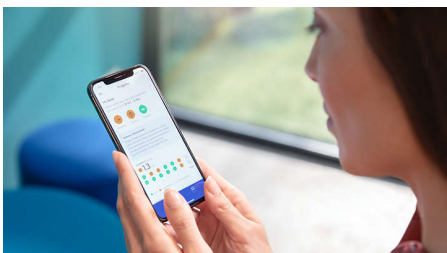

Progress Report

DiamondClean 9000 ti offre una guida ideale per migliorare e mantenere abitudini di igiene orale salutari da seguire tra un checkup dal dentista e l'altro. Grazie ai sensori intelligenti integrati saprai quando stai esercitando una pressione eccessiva. Collegandoti all'app Sonicare, avrai un

Progress Report che ti aiuterà a percorrere sempre la strada giusta e ti mostrerà tutti i progressi che hai fatto.