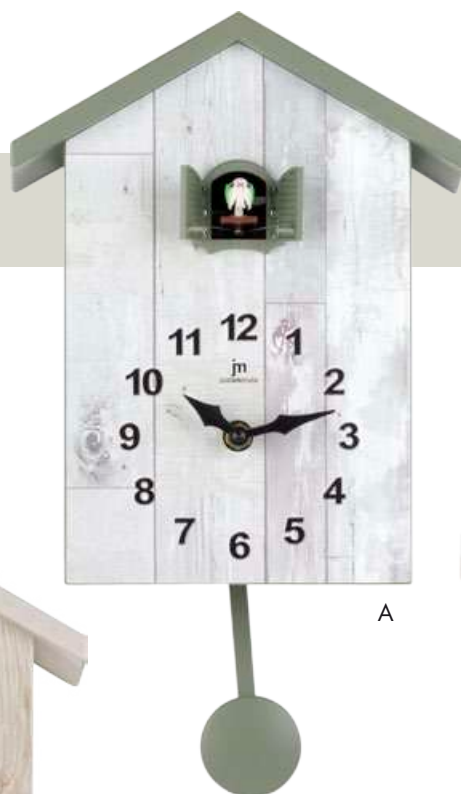

OROLOGI A CUCÙ CON ARRESTO NOTTURNO

CUCKOO CLOCKS WITH NIGHT SHUT-OFF

50041

dim. cm. 20x32x10

Orologio a cucù al quarzo, cassa in ABS. Volume regolabile. Arresto notturno dalle ore 22,00 alle ore 6,00.

Quartz cuckoo clock. Plastic case. Adjustable volume. Automatic shut-off from 22,00 to 6,00.