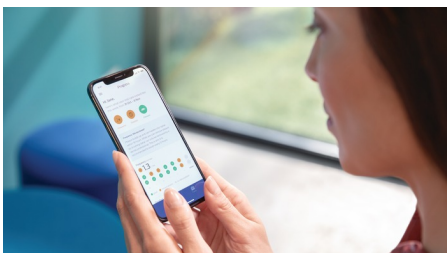

Progress Report

DiamondClean 9000 ti offre una guida ideale per migliorare e mantenere abitudini di igiene orale salutari da seguire tra un checkup dal dentista e l'altro. Grazie ai sensori intelligenti integrati saprai quando stai esercitando una pressione eccessiva. Collegandoti all'app

Sonicare, avrai un Progress Report che ti aiuterà a percorrere sempre la strada giusta e ti mostrerà tutti i progressi che hai fatto.