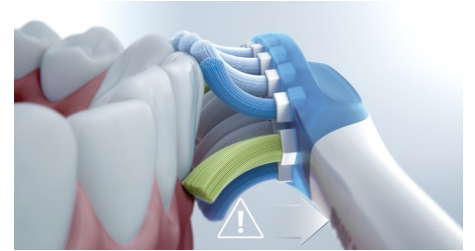

Sensore di pressione integrato

Nel caso in cui tu stia esercitando troppa pressione, DiamondClean 9000 se ne accorgerà. Se devi diminuire la pressione, lo spazzolino emetterà un suono pulsante come promemoria per avisarti che è necessario lasciar lavorare la testina dello spazzolino. 7 persone su 10 hanno trovato questa funzione utile per ottenere una pulizia migliore.