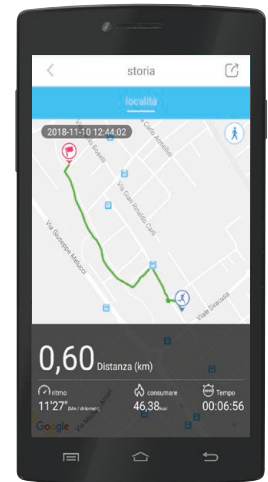

# Smartband GPS / Cardio T-FIT 250 GPS

www.trevi.it

Lifestyle technology

Bracciale interattivo per il controllo dell'allenamento fisico e stato di benessere  
Bracelet for interactive heart control of the sports activity

VISUALIZZAZIONE PERCORSO ATTIVITÀ SPORTIVA  
SU SMARTPHONE

## 🇮🇹 DATI TECNICI

- GPS tracciamento percorso, attività sportiva tramite App su smartphone
- Tecnologia PPG (sensore fotopleiografico)
- Rileva, memorizza per 30 giorni i dati dell'attività fisica
- Si connette con Smartphone per gestione dati su App WearHealth
- Mostra i dati dell'attività fisica: dei battiti cardiaci, pressione sanguigna, passi, calorie bruciate, distanza percorsa
- Monitoraggio del sonno
- Cronometro, bussola, gestione brani musicali
- Visualizzazione dei dati su display LCD a Colori ad alta visibilità
- Notifica sul display di chiamate e messaggi da social media
- Scatto fotocamera con movimento del polso
- Gestione e avvisi raggiungimento target con vibrazione
- Resistente all'acqua IP68
- Batteria la lithio ricaricabile su presa USB
- Bluetooth 4.0
- Compatibile con iOS 8, Android OS 4.4

## 🇬🇧 FEATURES

- GPS tracker, sport activity and weather conditions
- PPG Technology (Plethysmography sensor)
- Detect, stores for 30 days of data sport activity
- It connects with smartphones for data management App on WearHealth
- Heart rate, Steps, Burned calories, Distance tracking
- Direct display data on LCD colours high brightness
- Sleeping monitor
- Chronometer, compass, music manage
- Notification for calling and social media
- Camera shooting with wrist movement through
- Notifications with vibration for reaching sport target
- Water resistant IP68
- Lithium battery rechargeable on the USB port
- Bluetooth 4.0
- Compatible with iOS 8, Android OS 4.4