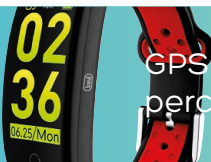

# Smartband GPS / Cardio T-FIT 250 GPS

www.trevi.it

Lifestyle technology

Bracciale interattivo per il controllo dell'allenamento fisico e stato di benessere  
Bracelet for interactive heart control of the sports activity

VISUALIZZAZIONE PERCORSO ATTIVITÀ SPORTIVA  
SU SMARTPHONE

## 🇮🇹 DATI TECNICI

- GPS tracciamento percorso, attività sportiva tramite App su smartphone
- Tecnologia PPG (sensore fotopleiografico)
- Rileva, memorizza per 30 giorni i dati dell'attività fisica
- Si connette con Smartphone per gestione dati su App WearHealth
- Mostra i dati dell'attività fisica: dei battiti cardiaci, pressione sanguigna, passi, calorie bruciate, distanza percorsa
- Monitoraggio del sonno
- Cronometro, bussola, gestione brani musicali
- Visualizzazione dei dati su display LCD a Colori ad alta visibilità
- Notifica sul display di chiamate e messaggi da social media
- Scatto fotocamera con movimento del polso
- Gestione e avvisi raggiungimento target con vibrazione
- Resistente all'acqua IP68
- Batteria la lithio ricaricabile su presa USB
- Bluetooth 4.0
- Compatibile con iOS 8, Android OS 4.4

## 🇬🇧 FEATURES

- GPS tracker, sport activity and weather conditions
- PPG Technology (Plethysmography sensor)
- Detect, stores for 30 days of data sport activity
- It connects with smartphones for data management App on WearHealth
- Heart rate, Steps, Burned calories, Distance tracking
- Direct display data on LCD colours high brightness
- Sleeping monitor
- Chronometer, compass, music manage
- Notification for calling and social media
- Camera shooting with wrist movement through
- Notifications with vibration for reaching sport target
- Water resistant IP68
- Lithium battery rechargeable on the USB port
- Bluetooth 4.0
- Compatible with iOS 8, Android OS 4.4