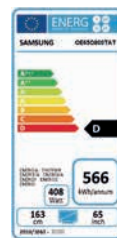

I TV Samsung sono già predisposti a ricevere il nuovo Digitale Terrestre 2.0

Future Ready

IL FUTURO È ORA

DVB-T2 HEVC

SAMSUNG

Specifiche Tecniche

EAN: 8806090350535

Q800T 65"

QE65Q800TATXZT

INFORMAZIONI GENERALI

Tipologia Serie QLED 8K 8

DISPLAY

Polliciagg. 65
Risoluzione 7,680 x 4,320
Schermo antiriflesso Sì

VIDEO

Picture Engine Processore Quantum 8K
HDR (High Dynamic Range) Quantum HDR 2000
HDR10+ Sì
HLG Sì
Contrasto Direct Full Array 24x
Colore 100 % Volume Colore con Quantum Dot
Dual LED N/A
Angolo di visione Ultra Viewing Angle
Auto Depth Enhancer N/A
Contrast Enhancer Sì
Film Mode Sì

AUDIO

Dolby Digital Plus Sì
Object Tracking Sound OTS+
Q-Symphony Sì
Sound Output (RMS) 70 W
Speaker Type 4.2.2 CH
Multiroom Link Sì
Bluetooth Audio Sì

QLED

ECO

Classe di efficienza energetica D

FUNZIONALITÀ SMART