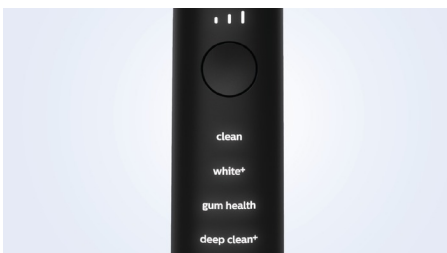

### Rimuove fino a 10 volte più placca\*

Con la testina C3 Premium Plaque Defence otterrai la pulizia più profonda possibile. Le setole morbide e flessibili sono progettate per seguire la forma dei denti, offrendo una superficie di contatto 4 volte maggiore\*\*. Inoltre, rimuove fino a 10 volte più placca nei punti più difficili da raggiungere\*.

### Progress Report

DiamondClean 9000 ti offre una guida ideale per migliorare e mantenere abitudini di igiene orale salutari da seguire tra un checkup dal dentista e l'altro. Grazie ai sensori intelligenti integrati saprai quando stai esercitando una pressione eccessiva. Collegandoti all'app Sonicare, avrai un Progress Report che ti aiuterà a percorrere sempre la strada giusta e ti mostrerà tutti i progressi che hai fatto.

### 4 modalità, 3 intensità

DiamondClean 9000 è dotato di modalità Clean, White+, Gum Health e Deep Clean+. La modalità Clean è ideale per una pulizia quotidiana, White+ per rimuovere a fondo le macchie, Gum Health offre una pulizia efficace ma delicata per le gengive e Deep Clean+

consente di ottenere una pulizia profonda e tonificante. I tre livelli di intensità ti consentono di scegliere tra un'impostazione più alta per una pulizia profonda e una più bassa per le bocche più sensibili.