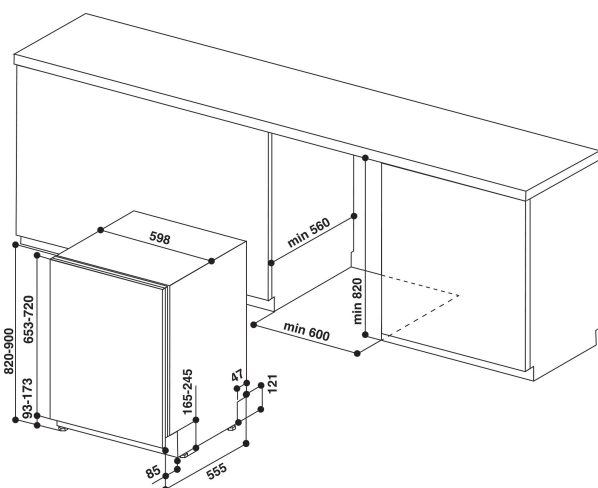

DIE 2B19

12NC: F158685

EAN-code: 8050147586853

BELANGRIJKSTE KENMERKEN

Uitvoering	Inbouw
Type installatie	Volledig geïntegreerd
Type besturing	Elektronisch
Type bedienings- en signaleringselementen	Cijfer
Afneembaar bovenblad	Nee
Opties meubel deur	n.v.t
Belangrijkste kleur van het product	Wit
Aansluitwaarde (W)	1900
Stroom	10
Spanning	220-230
Frequentie	50
Lengte elektriciteitsnoer	130
Type stekker	Schuko
Lengte toevoerslang	155
Lengte afvoerslang	150
Verstelbare sokkel	Nee
Hoogte van afneembaar bovenblad	0
Stelpoten	Ja - alle
Hoogte van het product	820
Breedte van het product	598
Diepte van het product	555
Diepte met 90° geopende deur	-
Minimale nishoogte	0
Maximale nishoogte	0
Minimale nisbreedte	0
Maximale nisbreedte	0
Nisdiepte	560
Nettogewicht	32.1
Brutogewicht	33.9