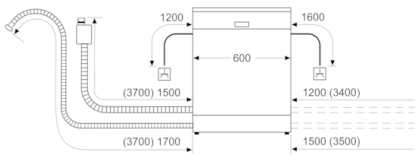

#### Altre caratteristiche

- Sistema di filtri a tre livelli
- Scambiatore di calore e EfficientDry
- Dimensioni del prodotto (HxLxP): 84.5 x 60 x 60 cm

<sup>1</sup> In una scala di classi di efficienza energetica da A a G

<sup>2</sup> Consumo di energia in kWh per 100 cicli (nel programma Eco 50 °C)

<sup>3</sup> Consumo di acqua in litri per ciclo (nel programma Eco 50 °C)

<sup>4</sup> Durata del programma Eco 50 °C

**Serie | 6, Lavastoviglie da libero  
posizionamento, 60 cm, color inox  
SMS6ECI07E**

Dimensioni in mm

⏏ Presa di corrente  
( ) Valori con prolunga