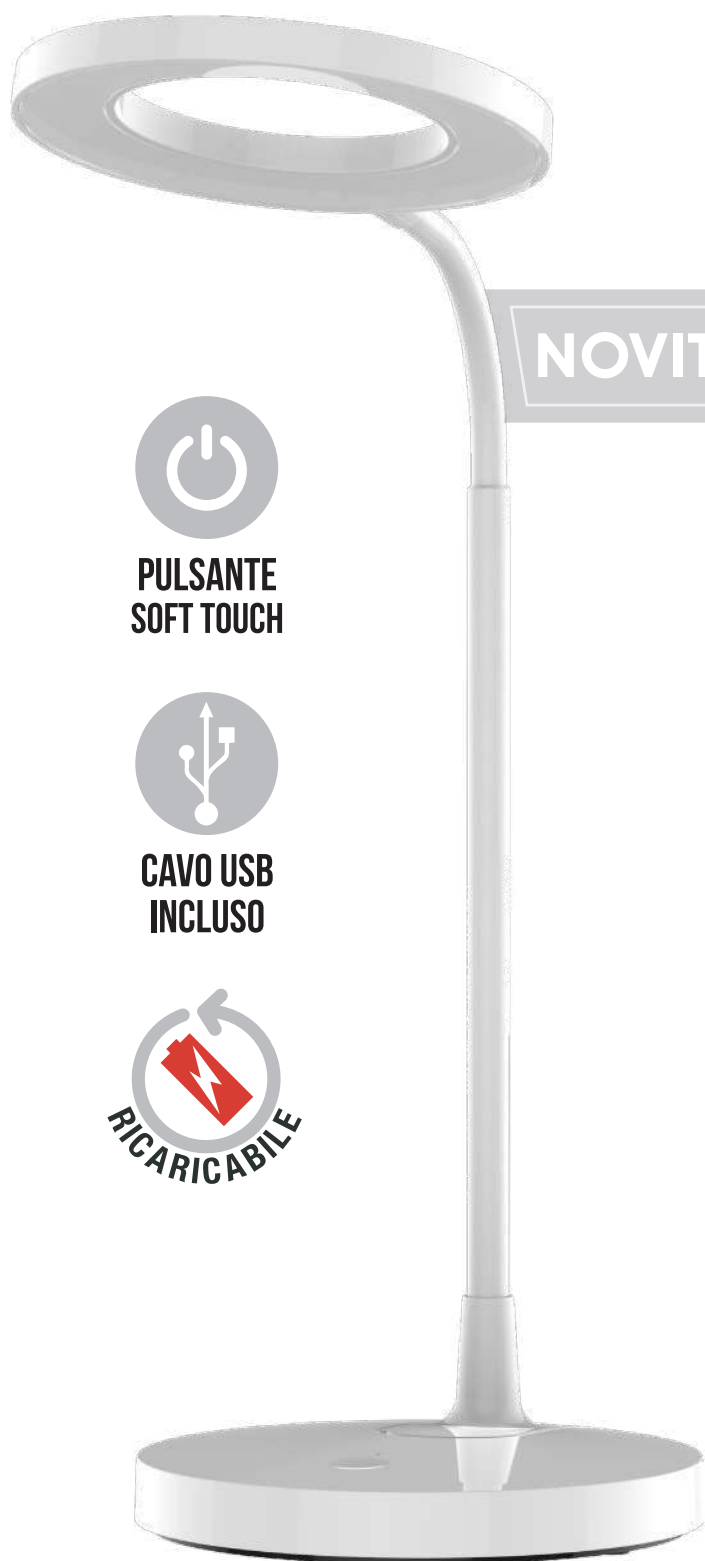

# Iris

cod. EL077

**PULSANTE  
SOFT TOUCH**

**CAVO USB  
INCLUSO**

**RICARICABILE**

**NOVITÀ**

### Caratteristiche tecniche

Batteria:	al litio - 3,7 V - 2000 mAh ricaricabile
Input ricarica USB:	5V $\overline{\text{---}}$ 1A
Illuminazione:	40 LED SMD 5630 10 W (luce calda/fredda) 20 W (doppia illuminazione)
Luminosità:	Alta intensità (luce fredda) 155 lumen Alta intensità (luce calda) 134 lumen Alta intensità (doppia illuminazione) 186 lumen
Autonomia:	Alta intensità (luce calda o fredda) 8 ore Alta intensità (doppia illuminazione) 7 ore
Tempo di ricarica:	6 - 8 ore circa
Dotazioni:	cavo di ricarica USB spia LED blu di controllo ricarica supporto lampada flessibile
Materiale:	ABS

### Funzioni

ON/OFF
luce calda (intensità luminosa regolabile)
luce fredda (intensità luminosa regolabile)
doppia illuminazione (intensità regolabile)
memoria ultima impostazione settata