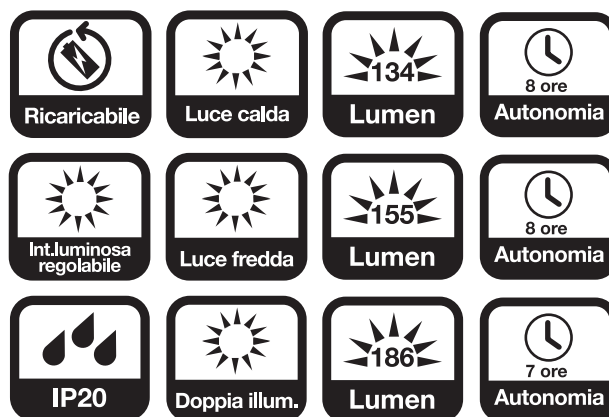

# Iris

cod. EL077

**PULSANTE  
SOFT TOUCH**

**CAVO USB  
INCLUSO**

**RICARICABILE**

**NOVITÀ**

### Caratteristiche tecniche

Batteria:	al litio - 3,7 V - 2000 mAh ricaricabile
Input ricarica USB:	5V $\overline{\text{---}}$ 1A
Illuminazione:	40 LED SMD 5630 10 W (luce calda/fredda) 20 W (doppia illuminazione)
Luminosità:	Alta intensità (luce fredda) 155 lumen Alta intensità (luce calda) 134 lumen Alta intensità (doppia illuminazione) 186 lumen
Autonomia:	Alta intensità (luce calda o fredda) 8 ore Alta intensità (doppia illuminazione) 7 ore
Tempo di ricarica:	6 - 8 ore circa
Dotazioni:	cavo di ricarica USB spia LED blu di controllo ricarica supporto lampada flessibile
Materiale:	ABS

### Funzioni

ON/OFF
luce calda (intensità luminosa regolabile)
luce fredda (intensità luminosa regolabile)
doppia illuminazione (intensità regolabile)
memoria ultima impostazione settata