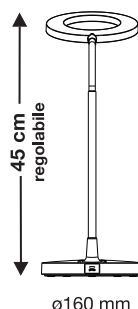

### Caratteristiche tecniche

Batteria:	al litio - 3,7 V - 2000 mAh ricaricabile
Input ricarica USB:	5V $\overline{\text{---}}$ 1A
Illuminazione:	40 LED SMD 5630 10 W (luce calda/fredda) 20 W (doppia illuminazione)
Luminosità:	Alta intensità (luce fredda) 155 lumen Alta intensità (luce calda) 134 lumen Alta intensità (doppia illuminazione) 186 lumen
Autonomia:	Alta intensità (luce calda o fredda) 8 ore Alta intensità (doppia illuminazione) 7 ore
Tempo di ricarica:	6 - 8 ore circa
Dotazioni:	cavo di ricarica USB spia LED blu di controllo ricarica supporto lampada flessibile
Materiale:	ABS