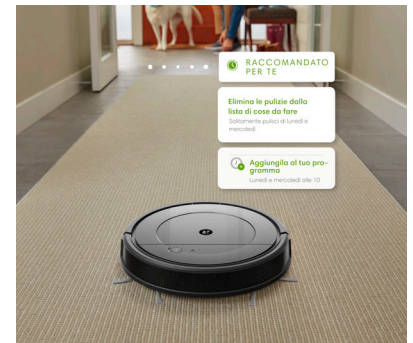

**Pavimenti puliti e freschi
- pronti ogni giorno
apposta per te**

Roomba Combo®

Robot aspirapolvere e lava pavimenti 

Aspirazione potente

Aspira polvere, sporco e altri residui da pavimenti rigidi e tappeti utilizzando una spazzola a V e la potenza di aspirazione. La spazzola puliscibordi cattura i residui lungo i muri e negli angoli.

Pavimenti puliti e freschi ogni giorno

Il sistema di lavaggio utilizza un panno in microfibra dotato di una speciale trama increspata. Personalizza le pulizie grazie a tre modalità di lavaggio.

Ripulisci la tua vita

30 ANNI

Esperienza e innovazione nel settore della robotica

Funzionalità di Roomba Combo®:

Aspirazione potente

Aspira polvere, sporco e altri residui da pavimenti rigidi e tappeti utilizzando una spazzola a V e la potenza di aspirazione. La spazzola puliscibordi cattura i residui lungo i muri e negli angoli.