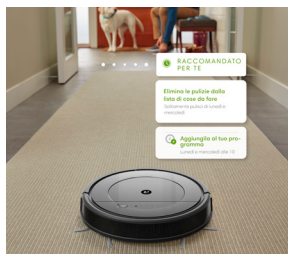

**Pavimenti puliti e freschi
- pronti ogni giorno
apposta per te**

Roomba Combo®

Robot aspirapolvere e lava pavimenti 

Aspirazione potente

Aspira polvere, sporco e altri residui da pavimenti rigidi e tappeti utilizzando una spazzola a V e la potenza di aspirazione. La spazzola puliscibordi cattura i residui lungo i muri e negli angoli.

30 ANNI

Esperienza e innovazione nel settore della robotica

Funzionalità di Roomba Combo®:

Aspirazione potente

Aspira polvere, sporco e altri residui da pavimenti rigidi e tappeti utilizzando una spazzola a V e la potenza di aspirazione. La spazzola puliscibordi cattura i residui lungo i muri e negli angoli.

Pavimenti puliti e freschi ogni giorno

Le tre modalità di lavaggio ti permetteranno di personalizzare le pulizie in base alle tue esigenze. Una pompa elettronica controlla il flusso d'acqua e mantiene uniforme l'umidità del panno per lavaggio pavimenti durante le operazioni di pulizia.