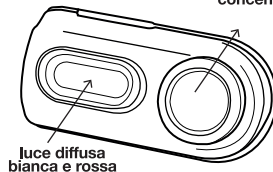

**CAVO USB
INCLUSO**

RICARICABILE

Twin Light cod. EL091

Torcia LED da testa ricaricabile - LEGGERISSIMA 51 gr

NOVITÀ

LUCE DIFFUSA COB LED

LUCE CONCENTRATA SPOT LED

Caratteristiche tecniche

Grado IP:	IP54
Batteria:	polimeri di Litio - 3.7V - 300mAh ricaricabile
Ricaricabile USB:	Input 5V±1A
Illuminazione:	Luce diffusa (COB led) 3W Luce concentrata (SPOT led) 5W
Luminosità:	luce diffusa (cob led) 100 Lumen luce concentrata (spot led) Turbo 400 Lumen Alta intensità 250 Lumen Media intensità 50 Lumen
Profondità di illuminazione:	luce diffusa (led cob) 10 mt luce concentrata (spot led) 120 mt
Autonomia:	luce diffusa (led cob) Bianca 1 ora luce diffusa (led cob) Rossa 6 ore luce concentrata (spot led) Alta intensità 40 min. Media intensità 1,5 ore
Tempo di carica:	1,5 - 2 ore (luce rossa "in carica" luce verde "carica completa")
Accessori:	cavo USB di ricarica incluso
Materiale:	alluminio e ABS
Peso:	51 gr

Funzioni

ON/OFF
Luce "turbo" 400 lm attiva per 45 secondi
Luce alta intensità
Luce media intensità

Confezione

Blister	
Imballo:	24 pz
U.V.	6 pz

(R) Pulsanti ON/OFF

luce concentrata

luce diffusa bianca e rossa

(B) Ingresso micro usb