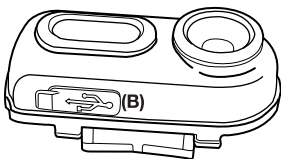

CAVO USB
INCLUSO

RICARICABILE

Twin Light cod. EL091

Torcia LED da testa ricaricabile - LEGGERISSIMA 51 gr

NOVITÀ

LUCE DIFFUSA COB LED

LUCE CONCENTRATA SPOT LED

Caratteristiche tecniche

Grado IP:	IP54
Batteria:	polimeri di Litio - 3.7V - 300mAh ricaricabile
Ricaricabile USB:	Input 5V=1A
Illuminazione:	Luce diffusa (COB led) 3W Luce concentrata (SPOT led) 5W
Luminosità:	luce diffusa (cob led) 100 Lumen luce concentrata (spot led) Turbo 400 Lumen Alta intensità 250 Lumen Media intensità 50 Lumen
Profondità di illuminazione:	luce diffusa (led cob) 10 mt luce concentrata (spot led) 120 mt
Autonomia:	luce diffusa (led cob) Bianca 1 ora luce diffusa (led cob) Rossa 6 ore luce concentrata (spot led) Alta intensità 40 min. Media intensità 1,5 ore
Tempo di carica:	1,5 - 2 ore (luce rossa "in carica" luce verde "carica completa")
Accessori:	cavo USB di ricarica incluso
Materiale:	alluminio e ABS
Peso:	51 gr

Funzioni

ON/OFF
Luce "turbo" 400 lm attiva per 45 secondi
Luce alta intensità
Luce media intensità

Confezione

Blister	
Imballo:	24 pz
U.V.	6 pz

(R) Pulsanti ON/OFF

luce concentrata

luce diffusa
bianca e rossa

(B) Ingresso micro usb