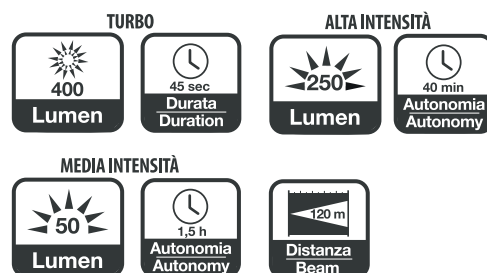

CAVO USB
INCLUSO

RICARICABILE

Twin Light cod. EL091

Torcia LED da testa ricaricabile - LEGGERISSIMA 51 gr

NOVITÀ

LUCE DIFFUSA COB LED

LUCE CONCENTRATA SPOT LED

Caratteristiche tecniche

Grado IP:	IP54
Batteria:	polimeri di Litio - 3.7V - 300mAh ricaricabile
Ricaricabile USB:	Input 5V=1A
Illuminazione:	Luce diffusa (COB led) 3W Luce concentrata (SPOT led) 5W
Luminosità:	luce diffusa (cob led) 100 Lumen luce concentrata (spot led) Turbo 400 Lumen Alta intensità 250 Lumen Media intensità 50 Lumen
Profondità di illuminazione:	luce diffusa (led cob) 10 mt luce concentrata (spot led) 120 mt
Autonomia:	luce diffusa (led cob) Bianca 1 ora luce diffusa (led cob) Rossa 6 ore luce concentrata (spot led) Alta intensità 40 min. Media intensità 1,5 ore
Tempo di carica:	1,5 - 2 ore (luce rossa "in carica" luce verde "carica completa")
Accessori:	cavo USB di ricarica incluso
Materiale:	alluminio e ABS
Peso:	51 gr

Funzioni

ON/OFF
Luce "turbo" 400 lm attiva per 45 secondi
Luce alta intensità
Luce media intensità

Confezione

Blister	
Imballo:	24 pz
U.V.	6 pz

(R) Pulsanti ON/OFF

luce concentrata

luce diffusa
bianca e rossa