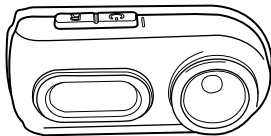

**CAVO USB
INCLUSO**

RICARICABILE

Twin Light cod. EL091

Torcia LED da testa ricaricabile - LEGGERISSIMA 51 gr

NOVITÀ

LUCE DIFFUSA COB LED

LUCE CONCENTRATA SPOT LED

Caratteristiche tecniche

Grado IP:	IP54
Batteria:	polimeri di Litio - 3.7V - 300mAh ricaricabile
Ricaricabile USB:	Input 5V±1A
Illuminazione:	Luce diffusa (COB led) 3W Luce concentrata (SPOT led) 5W
Luminosità:	luce diffusa (cob led) 100 Lumen luce concentrata (spot led) Turbo 400 Lumen Alta intensità 250 Lumen Media intensità 50 Lumen
Profondità di illuminazione:	luce diffusa (led cob) 10 mt luce concentrata (spot led) 120 mt
Autonomia:	luce diffusa (led cob) Bianca 1 ora luce diffusa (led cob) Rossa 6 ore luce concentrata (spot led) Alta intensità 40 min. Media intensità 1,5 ore
Tempo di carica:	1,5 - 2 ore (luce rossa "in carica" luce verde "carica completa")
Accessori:	cavo USB di ricarica incluso
Materiale:	alluminio e ABS
Peso:	51 gr

Funzioni

ON/OFF
Luce "turbo" 400 lm attiva per 45 secondi
Luce alta intensità
Luce media intensità

Confezione

Blister	
Imballo:	24 pz
U.V.	6 pz

(R) Pulsanti ON/OFF

luce concentrata

luce diffusa bianca e rossa