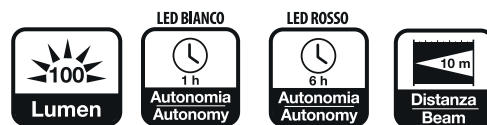

CAVO USB
INCLUSO

RICARICABILE

Twin Light cod. EL091

Torcia LED da testa ricaricabile - LEGGERISSIMA 51 gr

NOVITÀ

LUCE DIFFUSA COB LED

LUCE CONCENTRATA SPOT LED

Caratteristiche tecniche

Grado IP:	IP54
Batteria:	polimeri di Litio - 3.7V - 300mAh ricaricabile
Ricaricabile USB:	Input 5V=1A
Illuminazione:	Luce diffusa (COB led) 3W Luce concentrata (SPOT led) 5W
Luminosità:	luce diffusa (cob led) 100 Lumen luce concentrata (spot led) Turbo 400 Lumen Alta intensità 250 Lumen Media intensità 50 Lumen
Profondità di illuminazione:	luce diffusa (led cob) 10 mt luce concentrata (spot led) 120 mt
Autonomia:	luce diffusa (led cob) Bianca 1 ora luce diffusa (led cob) Rossa 6 ore luce concentrata (spot led) Alta intensità 40 min. Media intensità 1,5 ore
Tempo di carica:	1,5 - 2 ore (luce rossa "in carica" luce verde "carica completa")
Accessori:	cavo USB di ricarica incluso
Materiale:	alluminio e ABS
Peso:	51 gr

Funzioni

ON/OFF
Luce "turbo" 400 lm attiva per 45 secondi
Luce alta intensità
Luce media intensità

Confezione

Blister	
Imballo:	24 pz
U.V.	6 pz

(R) Pulsanti ON/OFF

luce concentrata

luce diffusa
bianca e rossa