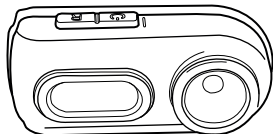

CAVO USB
INCLUSO

RICARICABILE

Twin Light cod. EL091

Torcia LED da testa ricaricabile - LEGGERISSIMA 51 gr

NOVITÀ

LUCE DIFFUSA COB LED

LUCE CONCENTRATA SPOT LED

Caratteristiche tecniche

Grado IP:	IP54
Batteria:	polimeri di Litio - 3.7V - 300mAh ricaricabile
Ricaricabile USB:	Input 5V=1A
Illuminazione:	Luce diffusa (COB led) 3W Luce concentrata (SPOT led) 5W
Luminosità:	luce diffusa (cob led) 100 Lumen luce concentrata (spot led) Turbo 400 Lumen Alta intensità 250 Lumen Media intensità 50 Lumen
Profondità di illuminazione:	luce diffusa (led cob) 10 mt luce concentrata (spot led) 120 mt
Autonomia:	luce diffusa (led cob) Bianca 1 ora luce diffusa (led cob) Rossa 6 ore luce concentrata (spot led) Alta intensità 40 min. Media intensità 1,5 ore
Tempo di carica:	1,5 - 2 ore (luce rossa "in carica" luce verde "carica completa")
Accessori:	cavo USB di ricarica incluso
Materiale:	alluminio e ABS
Peso:	51 gr

Funzioni

ON/OFF
Luce "turbo" 400 lm attiva per 45 secondi
Luce alta intensità
Luce media intensità

Confezione

Blister	
Imballo:	24 pz
U.V.	6 pz

(R) Pulsanti ON/OFF

luce concentrata

luce diffusa
bianca e rossa