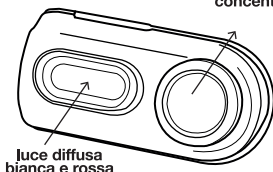

CAVO USB
INCLUSO

RICARICABILE

Twin Light cod. EL091

Torcia LED da testa ricaricabile - LEGGERISSIMA 51 gr

NOVITÀ

LUCE DIFFUSA COB LED

LUCE CONCENTRATA SPOT LED

Caratteristiche tecniche

Grado IP:	IP54
Batteria:	polimeri di Litio - 3.7V - 300mAh ricaricabile
Ricaricabile USB:	Input 5V=1A
Illuminazione:	Luce diffusa (COB led) 3W Luce concentrata (SPOT led) 5W
Luminosità:	luce diffusa (cob led) 100 Lumen luce concentrata (spot led) Turbo 400 Lumen Alta intensità 250 Lumen Media intensità 50 Lumen
Profondità di illuminazione:	luce diffusa (led cob) 10 mt luce concentrata (spot led) 120 mt
Autonomia:	luce diffusa (led cob) Bianca 1 ora luce diffusa (led cob) Rossa 6 ore luce concentrata (spot led) Alta intensità 40 min. Media intensità 1,5 ore
Tempo di carica:	1,5 - 2 ore (luce rossa "in carica" luce verde "carica completa")
Accessori:	cavo USB di ricarica incluso
Materiale:	alluminio e ABS
Peso:	51 gr

Funzioni

ON/OFF
Luce "turbo" 400 lm attiva per 45 secondi
Luce alta intensità
Luce media intensità

Confezione

Blister	
Imballo:	24 pz
U.V.	6 pz

(R) Pulsanti ON/OFF

luce concentrata

luce diffusa
bianca e rossa

(B) Ingresso micro usb