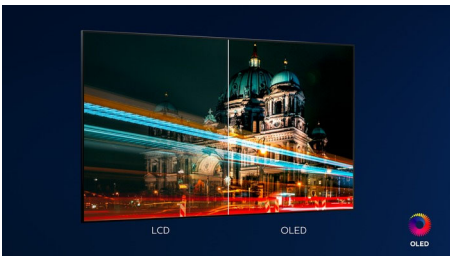

TV OLED Philips

Con i TV OLED Philips avrai un angolo di visione più ampio e un'immagine straordinariamente realistica. I neri sono più profondi, i colori più veri e i dettagli di ombre e luci vengono riprodotti con precisione. Sono

supportati tutti i principali formati HDR. Potrai sentire tutta la potenza di ogni scena.