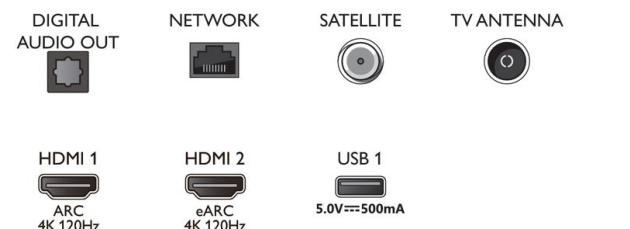

Funzioni Smart TV

- TV interattiva: HbbTV
- Program: Pausa TV, Registrazione via USB*
- Facilità di installazione: Autorilevamento dei dispositivi Philips, Installazione guidata della rete, Assistente per le impostazioni, Connessione guidata al dispositivo
- Facilità d'uso: Pulsante Smart Menu one-stop, Manuale utente su schermo
- Firmware aggiornabile: Aggiornamento automatico del firmware, Firmware aggiornabile tramite USB, Aggiornamento firmware online, Download FW in background
- Regolazioni formato schermo: Basic - Copertura dello schermo, Adatta a schermo, Advance - Shift, Zoom, Stretch, Schermo largo
- Interazione utente: SimplyShare
- Assistente vocale*: Google Assistant integrato, Compatibile con Alexa

Connections

Side

Bottom

Data di rilascio
2021-07-21

Versione: 5.1.1

12 NC: 8670 001 75014
EAN: 87 18863 02898 8

© 2021 Koninklijke Philips N.V.
Tutti i diritti riservati.

Le specifiche sono soggette a modifica senza preavviso. I marchi sono di proprietà di Koninklijke Philips N.V. o dei rispettivi detentori.