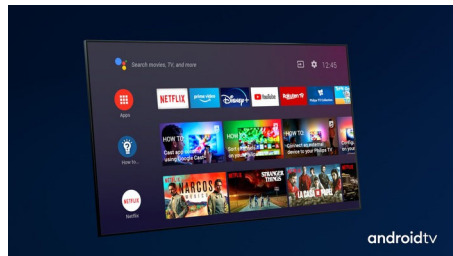

Semplicemente smart. TV Android

Il tuo TV Philips Android ti offre i contenuti che desideri, quando vuoi. Puoi personalizzare la schermata principale per visualizzare le tue app preferite, semplificando la riproduzione in streaming dei film e dei programmi che ami, oppure riprenderli da dove hai lasciato.