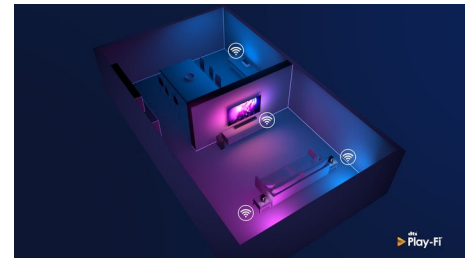

Compatibile con DTS Play-Fi

La tecnologia DTS Play-Fi sul tuo TV Philips ti consente di collegarti agli altoparlanti compatibili in qualsiasi stanza. Hai altoparlanti wireless in cucina? Ascolta il film mentre prepari uno spuntino oppure continua a seguire la telecronaca della partita mentre prendi da bere per tutti.

Controllo vocale intelligente

Questo Android TV Philips consente di scegliere l'assistente vocale! Controlla il TV tramite i dispositivi Google Home o un'applicazione remota Android TV. Oppure chiedi ad Alexa di controllare il TV tramite i dispositivi dotati di questa funzionalità.