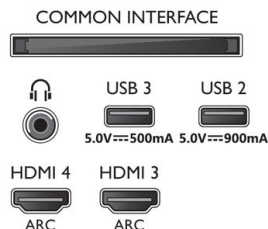

Connections

Side

Bottom

Data di rilascio
2021-07-21

Versione: 5.1.1

12 NC: 8670 001 75014
EAN: 87 18863 02898 8

© 2021 Koninklijke Philips N.V.
Tutti i diritti riservati.

Le specifiche sono soggette a modifica senza preavviso. I marchi sono di proprietà di Koninklijke Philips N.V. o dei rispettivi detentori.