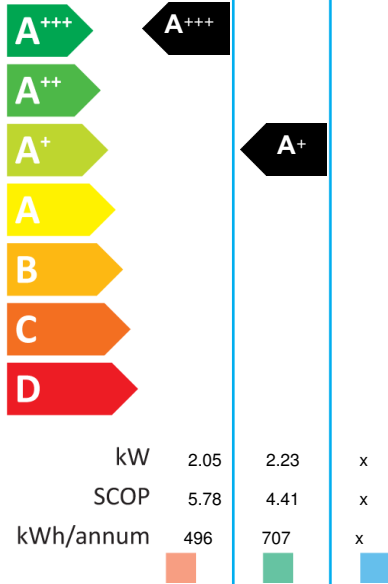

ENERG

енергия · ενεργεια

ATXC25CV1B / ARXC25CV1B

SEER

kW 2.57
 SEER 6.74
 kWh/annum 133

SCOP

54.0 dB

58.0 dB