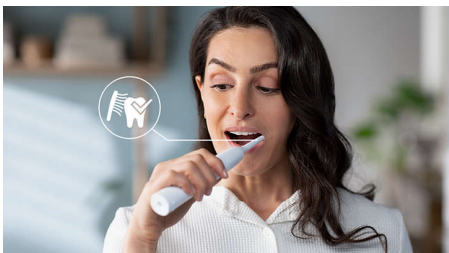

- Ottimizza la pulizia dei denti con SmarTimer e QuadPacer

Passare a Sonicare è facile

- Easy-Start per semplificare il passaggio

Protegge le gengive

- Il sensore di pressione integrato protegge denti e gengive

Offre una pulizia superiore

- Rimozione della placca fino a 3 volte superiore rispetto a uno spazzolino manuale*
- La nostra tecnologia ti offre una pulizia profonda ma delicata

In evidenza

Tecnologia Sonicare avanzata

Rimuove la placca 3 volte meglio*

Lo spazzolino elettrico Sonicare con tecnologia Sonicare avanzata è clinicamente testato per una rimozione della placca fino a 3 superiore* a uno spazzolino manuale. Rimuove la placca dai denti e lungo il bordo gengivale, proteggendo al contempo le gengive.

Protegge le gengive

Il sensore di pressione integrato rileva automaticamente la pressione applicata, ti avvisa e riduce le vibrazioni dello spazzolino

automaticamente per proteggere le gengive. Lo spazzolino emetterà un suono intermittente per ricordarti di ridurre la forza esercitata. 7 persone su 10 hanno trovato questa funzione utile per migliorare la pulizia dei denti.