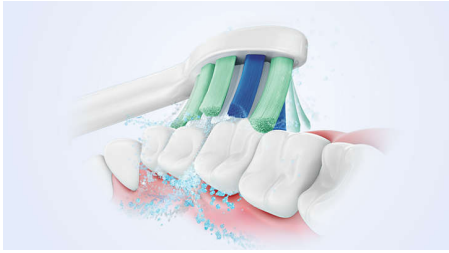

- Ottimizza la pulizia dei denti con SmarTimer e QuadPacer

Passare a Sonicare è facile

- Easy-Start per semplificare il passaggio

Protegge le gengive

- Il sensore di pressione integrato protegge denti e gengive

Offre una pulizia superiore

- Rimozione della placca fino a 3 volte superiore rispetto a uno spazzolino manuale*
- La nostra tecnologia ti offre una pulizia profonda ma delicata

In evidenza

Tecnologia Sonicare avanzata

Rimuove la placca 3 volte meglio*

Lo spazzolino elettrico Sonicare con tecnologia Sonicare avanzata è clinicamente testato per una rimozione della placca fino a 3 superiore* a uno spazzolino manuale. Rimuove la placca dai denti e lungo il bordo gengivale, proteggendo al contempo le gengive.

Protegge le gengive

Il sensore di pressione integrato rileva automaticamente la pressione applicata, ti avvisa e riduce le vibrazioni dello spazzolino

automaticamente per proteggere le gengive. Lo spazzolino emetterà un suono intermittente per ricordarti di ridurre la forza esercitata. 7 persone su 10 hanno trovato questa funzione utile per migliorare la pulizia dei denti.