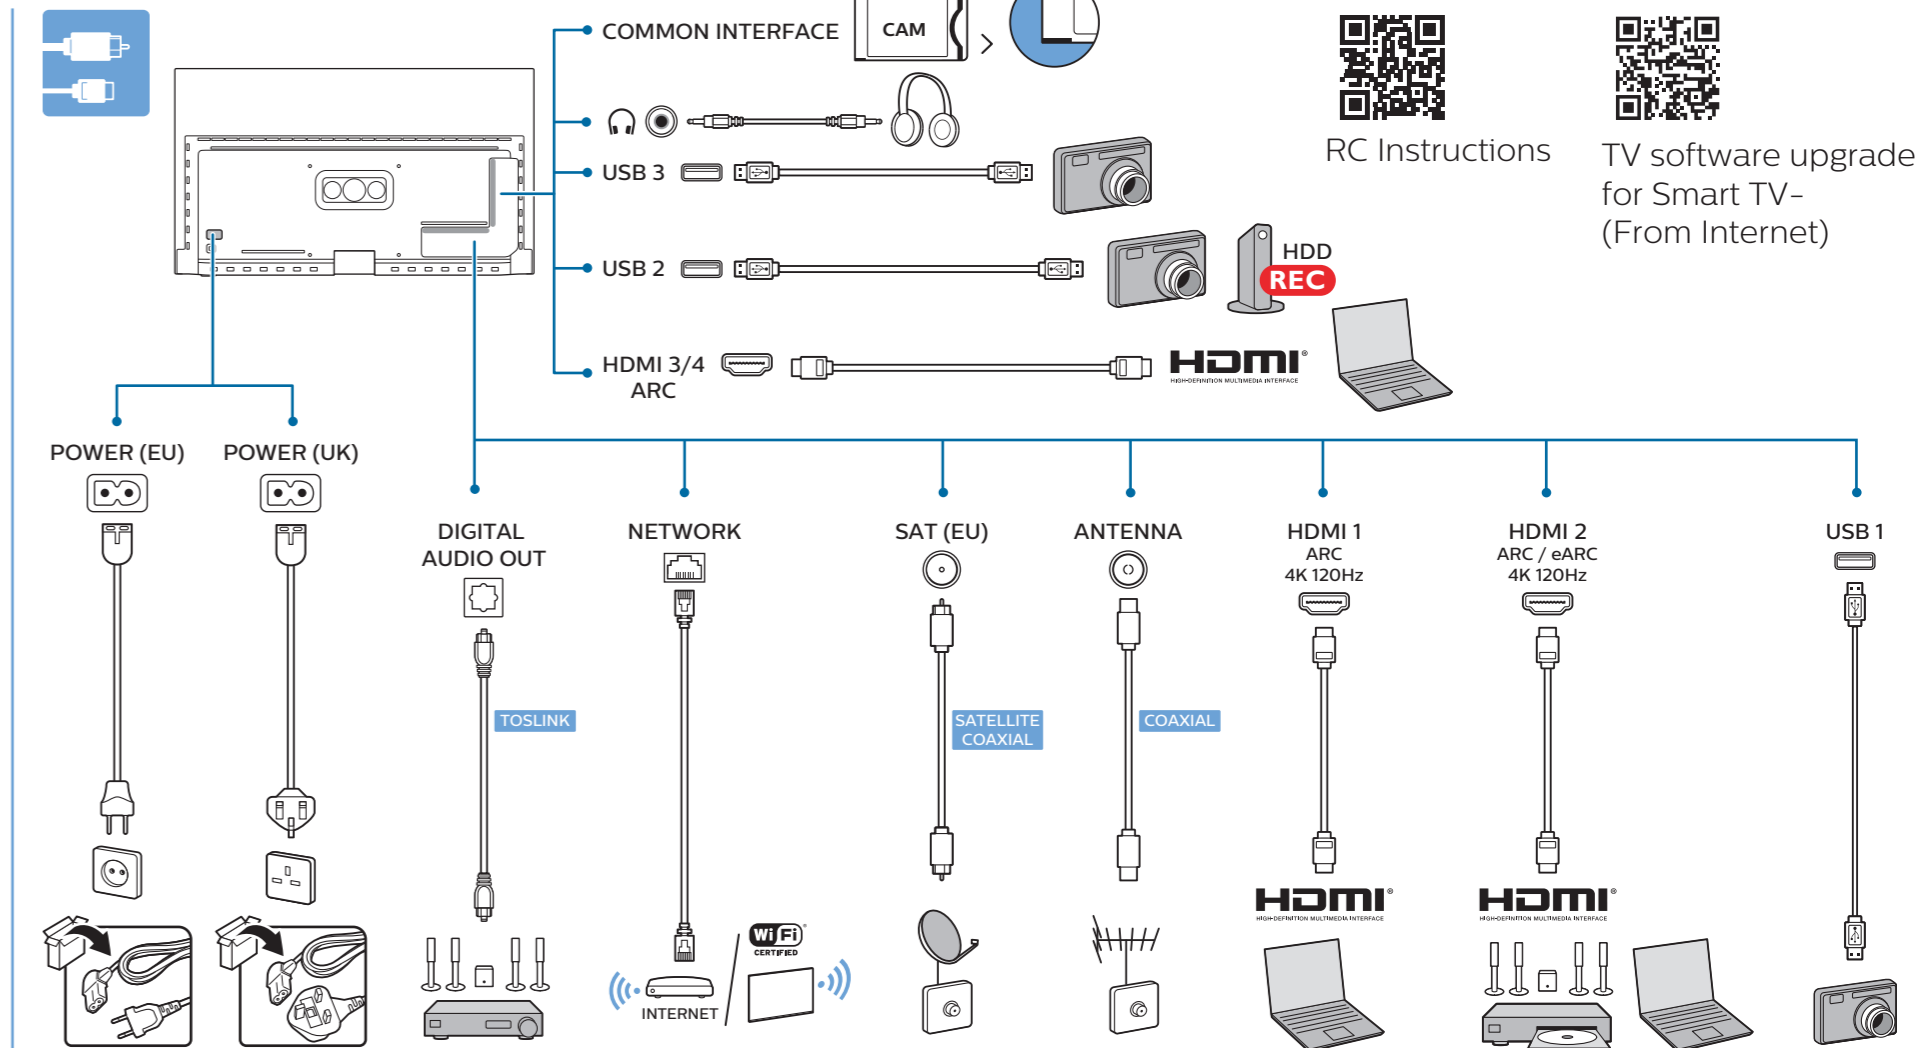

RC Instructions

TV software upgrade for Smart TV- (From Internet)