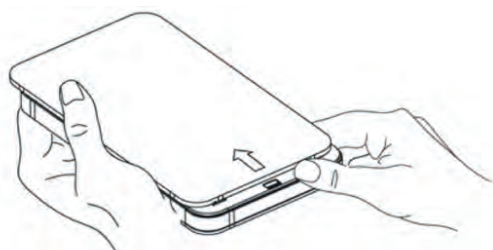

mediacom

Box esterno HDD 2.5" SATA - USB 3.0

USB 3.0

5
Gbps

SuperSpeed

Corpo in
Alluminio

Facile
installazione

Box esterno HDD 2.5" SATA - USB 3.0

Con protocollo **UASP** più veloce rispetto alla tradizionale tecnologia USB 2.0

Segui i vari step per una facile installazione:

1.STEP

Spingere il case nel verso indicato

2.STEP

Collegare l'Hard Disk come indicato nell'immagine

3.STEP

Richiudere il case nel senso opposto

4.STEP

Collegare il cavo USB al pc e consentire di installare automaticamente il drive.

SPECIFICHE TECNICHE:

Descrizione	Box esterno USB 3.0 / SATA HDD
Requisiti di alimentazione	DC5V
Materiale	Corpo in alluminio
Dimensioni	132(L) x 78(W) x 16(H) mm
Cavo	FPC USB 3.0 integrato (tipo A)
Led	Indicatori di accensione e attività
Plug and Play	Nessun software da installare
Compatibile	USB 2.0 E 3.0