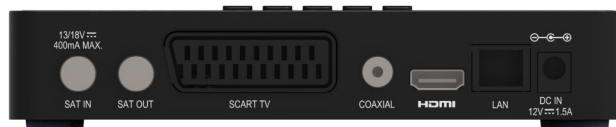

**ALIMENTATORE DA 12V**  
Ideale per le gite in barca e in camper

**LCN**  
Ordinamento automatico dei canali dopo la scansione

## TIVUMAX LITE (HD-3600S2)

- Decoder digitale satellitare DVB-S/DVB-S2
- Smartcard tivùsat HD inclusa nella confezione
- Compatibile con impianti dCSS e SCR
- Possibilità di ricerca canali in modalità blind scan
- Risoluzione video fino a 1080p (Full HD)
- Sintonizzazione sia di canali TV che di canali radio
- Formati video supportati: 16:9, 4:3 LB, 4:3 PS
- Ricerca dei canali automatica e manuale
- Sottotitoli e doppio audio (ove disponibili)
- Spegnimento automatico dopo 3 ore di inattività
- Compatibile con audio Dolby Digital
- EPG - Guida elettronica ai programmi TV
- LCN - ricerca con ordinamento automatico dei canali
- Televideo
- Ingresso USB per la riproduzione di contenuti

- multimediali da unità di memoria esterna
- Telecomando 2-in-1 per comandare decoder e i principali comandi del televisore
- Controllo parentale dei canali
- Alimentatore esterno AC 100-240 / DC 12V

**Dimensioni:** 170x112x34 mm  
**Peso:** 209 g  
**Code EAN:** 8809095664287  
**Code MT:** 5001735