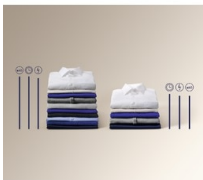

Sistema SensiCare - Trattamento personalizzato in meno tempo

Il sistema SensiCare pesa ogni carico a regola il ciclo in modo automatico, in tal modo gli indumenti vengono lavati esattamente per il tempo necessario. In tal modo si evitano lavaggi eccessivi e si può avere la certezza che gli indumenti manterranno aspetto e consistenza più a lungo.

MixCare offre un lavaggio delicato ed efficiente in appena 69 minuti

MixCare ti aiuta a risparmiare tempo ed energia per il lavaggio di carichi misti fino a 5 Kg. In caso di lavaggio e asciugatura o anche solo di asciugatura, regola il tempo e il consumo di energia in base alle dimensioni del carico. In caso di solo lavaggio, a 30°C in appena 69 minuti.

Nuovo cesto Care Drum: per capi ancora più morbidi che durano nel tempo

Grazie al nuovo design del cesto, i capi scivolano delicatamente sulla trama interna senza entrare in contatto con i fori. Lo sfregamento dei tessuti si riduce, per capi che durano più a lungo nel tempo.