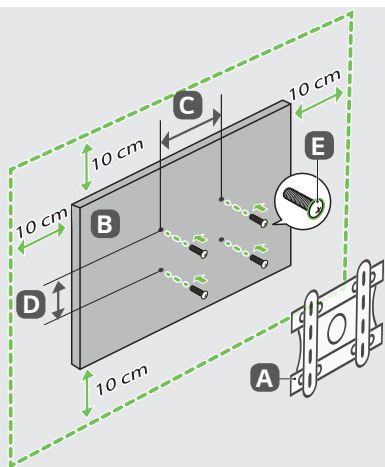

OLED48A2\*  
OLED55A2\*  
OLED65A2\*

**1**  
OLED48A2\*

**2**

**3**

**1**  
OLED55/65A2\*

**2**

**3**

	A	B	C	D	E	F	F-G
	(mm)					(kg)	
OLED48A23LA OLED48A26LA OLED48A29LA OLED48A2RLA	1070	684	235	620	45.9	11.7	11.5
OLED55A23LA OLED55A26LA OLED55A29LA OLED55A2RLA	1228	772	235	708	45.9	14.5	14.3
OLED65A23LA OLED65A26LA OLED65A29LA OLED65A2RLA	1449	896	235	832	45.9	17.3	17.1
Power requirement				AC 100-240 V - 50 / 60 Hz			