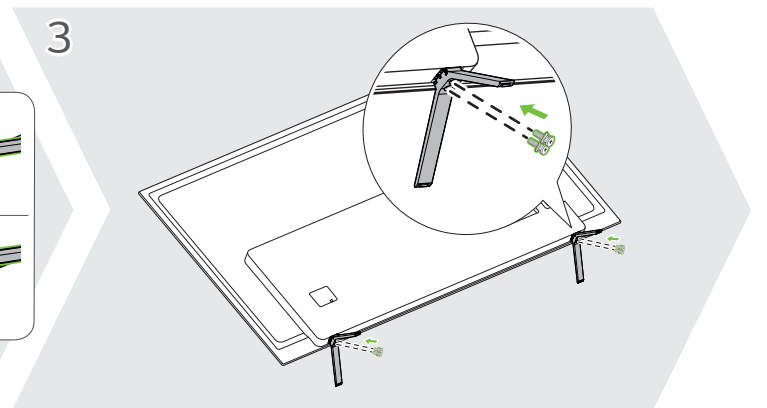

OLED48A2\*  
OLED55A2\*  
OLED65A2\*

**1**  
OLED48A2\*

**2**

**3**

**1**  
OLED55/65A2\*

**2**

**3**

	A	B	C	D	E	F	F-G
	(mm)					(kg)	
OLED48A23LA OLED48A26LA OLED48A29LA OLED48A2RLA	1070	684	235	620	45.9	11.7	11.5
OLED55A23LA OLED55A26LA OLED55A29LA OLED55A2RLA	1228	772	235	708	45.9	14.5	14.3
OLED65A23LA OLED65A26LA OLED65A29LA OLED65A2RLA	1449	896	235	832	45.9	17.3	17.1
Power requirement				AC 100-240 V - 50 / 60 Hz			