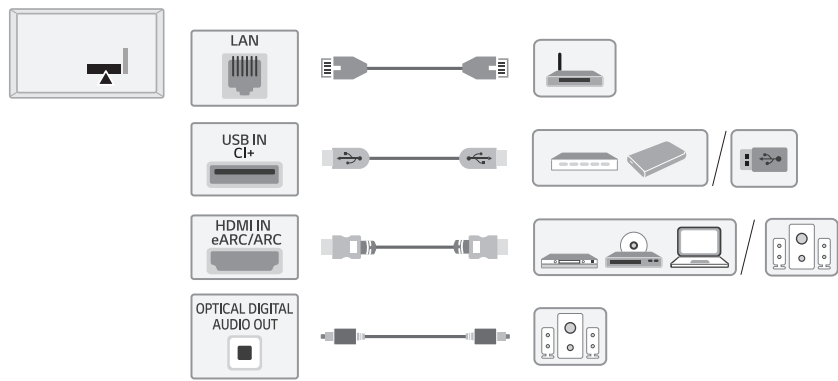

A	B	C	D	E	F	F-G
	(mm)					(kg)	
OLED48A23LA OLED48A26LA OLED48A29LA OLED48A2RLA	1070	684	235	620	45.9	11.7	11.5
OLED55A23LA OLED55A26LA OLED55A29LA OLED55A2RLA	1228	772	235	708	45.9	14.5	14.3
OLED65A23LA OLED65A26LA OLED65A29LA OLED65A2RLA	1449	896	235	832	45.9	17.3	17.1
Power requirement				AC 100-240 V - 50 / 60 Hz