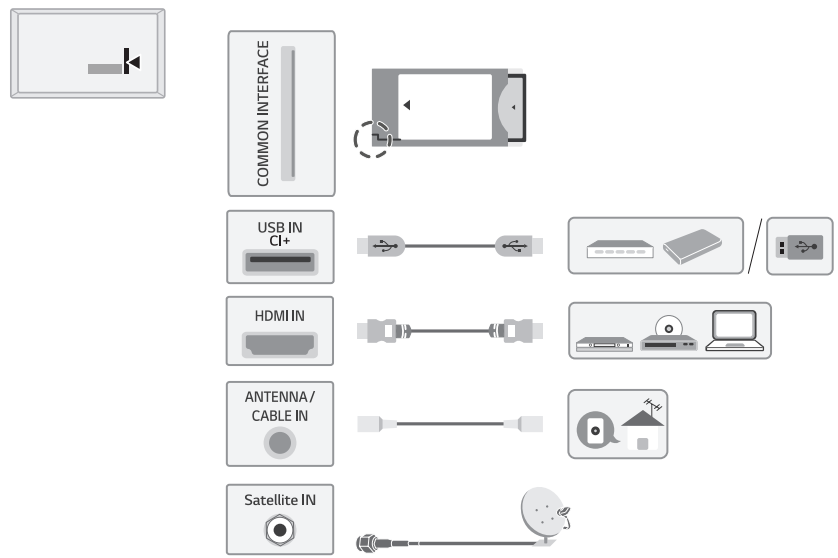

OLED48A2\*  
OLED55A2\*  
OLED65A2\*

**1**  
OLED48A2\*

**2**

**3**

**1**  
OLED55/65A2\*

**2**

**3**

	A	B	C	D	E	F	F-G
	(mm)					(kg)	
OLED48A23LA OLED48A26LA OLED48A29LA OLED48A2RLA	1070	684	235	620	45.9	11.7	11.5
OLED55A23LA OLED55A26LA OLED55A29LA OLED55A2RLA	1228	772	235	708	45.9	14.5	14.3
OLED65A23LA OLED65A26LA OLED65A29LA OLED65A2RLA	1449	896	235	832	45.9	17.3	17.1
Power requirement				AC 100-240 V - 50 / 60 Hz			