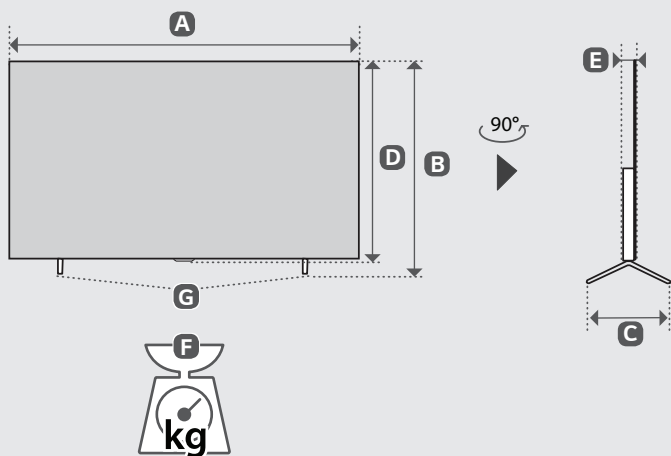

OLED48A2\*  
OLED55A2\*  
OLED65A2\*

**1**  
OLED48A2\*

**2**

**3**

**1**  
OLED55/65A2\*

**2**

**3**

	A	B	C	D	E	F	F-G
	(mm)					(kg)	
OLED48A23LA OLED48A26LA OLED48A29LA OLED48A2RLA	1070	684	235	620	45.9	11.7	11.5
OLED55A23LA OLED55A26LA OLED55A29LA OLED55A2RLA	1228	772	235	708	45.9	14.5	14.3
OLED65A23LA OLED65A26LA OLED65A29LA OLED65A2RLA	1449	896	235	832	45.9	17.3	17.1
Power requirement				AC 100-240 V - 50 / 60 Hz			