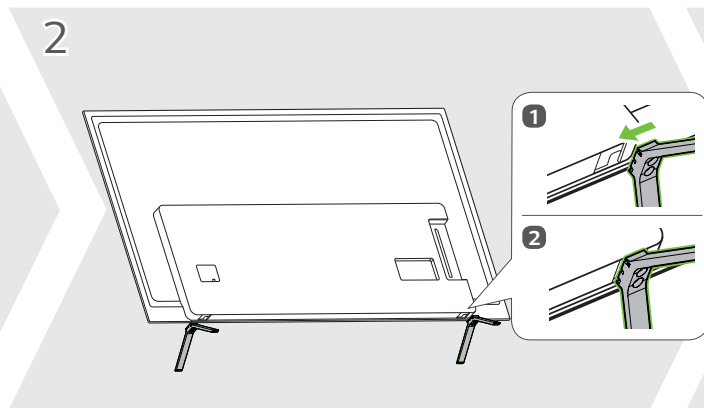

OLED48A2\*  
OLED55A2\*  
OLED65A2\*

**1**  
OLED48A2\*

**2**

**3**

**1**  
OLED55/65A2\*

**2**

**3**

	A	B	C	D	E	F	F-G
	(mm)					(kg)	
OLED48A23LA OLED48A26LA OLED48A29LA OLED48A2RLA	1070	684	235	620	45.9	11.7	11.5
OLED55A23LA OLED55A26LA OLED55A29LA OLED55A2RLA	1228	772	235	708	45.9	14.5	14.3
OLED65A23LA OLED65A26LA OLED65A29LA OLED65A2RLA	1449	896	235	832	45.9	17.3	17.1
Power requirement				AC 100-240 V - 50 / 60 Hz			