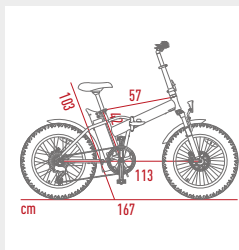

Dimensioni e-bike