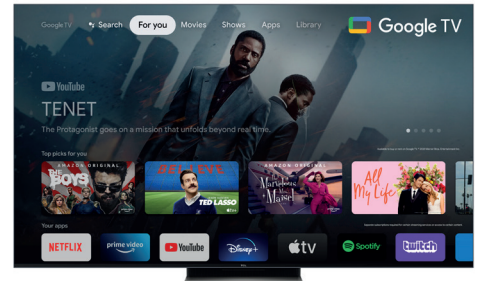

TCL

55C835

DISPLAY

Dimensione schermo (pollici/cm)	55 / 139.7
Dimensione schermo visibile: diagonale (pollici/cm)	54.6 / 139
Risoluzione pannello	UHD
Tecnologia Wide color	Quantum Dot
HDR (High Dynamic Range)	Si
Formati HDR	Dolby Vision IQ, HDR10+, HDR10, HLG
Luminosità HDR	1500 nits
Picture Performance Index*	4200
Risoluzione	3840x2160
Curvo / Curvatura	-
Pannello 10 bit	Si
Contrasto Dinamico	Mega
Processore Immagine Dimming	Si
Rivestimento Ultra AR	-
UHD upscaling	UHD Deep Learning AI SR
Color management	3D LUT, 10P & 2P calibration
Digital Noise Reduction	Si
Modalità Film	Si

* Picture performance Index

AUDIO

Potenza suono	2x10 W +20 W
Music sound power	-
Dolby	Dolby AC4, Dolby TrueHD
Sound Processing	Dolby Atmos, virtualizzazione e upmix
Equalizzatore	7 bande
Tipo speaker	Sistema audio 2.1
Qualità audio by	ONKYO
Speakers	2 vie
Digital Pure Sound	-
Woofer	Si
Controllo automatico volume	Si

CONTENUTI SMART

Processore	Quad Core
SmartTV 2.0	GoogleTV (29 lingue)
Android OS	GoogleTV (ATV 11.0)
GuideOn (Internet EPG)	-
4K	Netflix, YouTube, Amazon Prime, Apple-TV+ e altro
Applicazioni	Google Play Store
Social	-
Web browser	-
HbbTV	2.0.2
Microfono Smart integrato	Si

ALTRE CARATTERISTICHE

Supporto in remoto Smartphone / Tablet	Si
USB Multimedia	Si
Sottotitoli	Si
Compatibilità Divx	-
Orologio & Timer On/Off	-
Game mode	Auto
Sport mode	Si
Multipicture	PAT
Spegnimento ritardato	Si
Hotel mode	-
Lingue OSD	29
HDMI CEC (T-link)	Full
HDMI quick switch	Si

* pen drive USB/hard disk (non forniti)

CONDIVISIONE

Bluetooth	A2DP, HID
DLNA 1.5	Si
WiFi Display	Chromecast & T-cast
Supporto USB HID	Si

CONTROLLO

Batterie telecomando	Si
Telecomando	RC902V1+RC802NU1

TUNER/BROADCASTING

DTV Tuner	DVB-T2/C/S2
Video decoding	H.265 UHD, H.264, MPEG-2
Sintonizzatore Analogico	Si
Sintonizzatore TV digitale	PAL/SECAM/NTSC (AV) BG/DK/LL'
CI+	Si (1.4, ECP)
EPG (DVB EIT/SI)	Fino a 8 giorni
Ricerca automatica canali	Si
Teletext	Si

CONNETTIVITÀ

HDMI	4 x 2.1
HDCP 2.2	2,3
USB	1 x 2.0
YPbPr	CVBS opzionale
DVI-in (video)	-
Ethernet (LAN RJ-45)	Si
WiFi	Integrato ax/ac/n 2.4/5Ghz MIMO
Digital Audio Out	Ottico
Cuffie	Si
Antenna jack input (Terrestre/Cavo)	1
Antenna jack input (Satellite)	1
Compatibilità norme Satellite: DiseqC / SCD	Si v.2.2 / ver. I & II
CI slot	1
HDMI eARC/ARC	eARC HDMI 4 2160P/120Hz 444 12bit, (2160P/144Hz 444 10bit)
Massima risoluzione HDMI	Si (3.0) via HDMI1
MHL	

ESPERIENZA GAMING

HDMI 2.1 :	Caratteristiche	UHD 144p HDR, ALLM, eARC
	VRR / FreeSync / G-sync	Si / Premium / -

DESIGN

Colore	Dark silver
Tipo stand	300 x 300 mm
Design Base d'Appoggio	Centrale

ALIMENTAZIONE